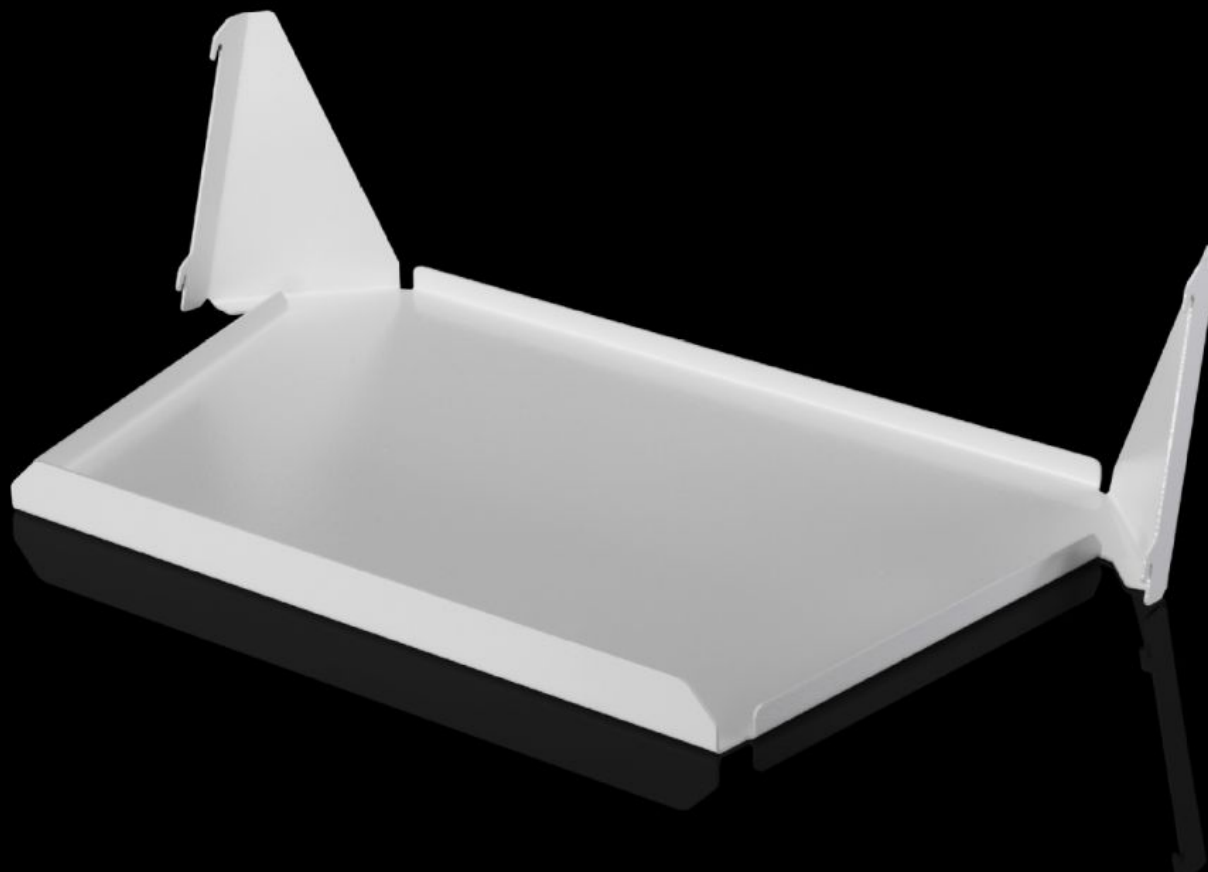

Rittal – The System.

Faster – better – everywhere.

AS 4051.055

Opbergrek

Staat: 26-5-2026 (Bron: rittal.com/nl-nl)

ENCLOSURES

POWER DISTRIBUTION

CLIMATE CONTROL

IT INFRASTRUCTURE

SOFTWARE & SERVICES

FRIEDHELM LOH GROUP