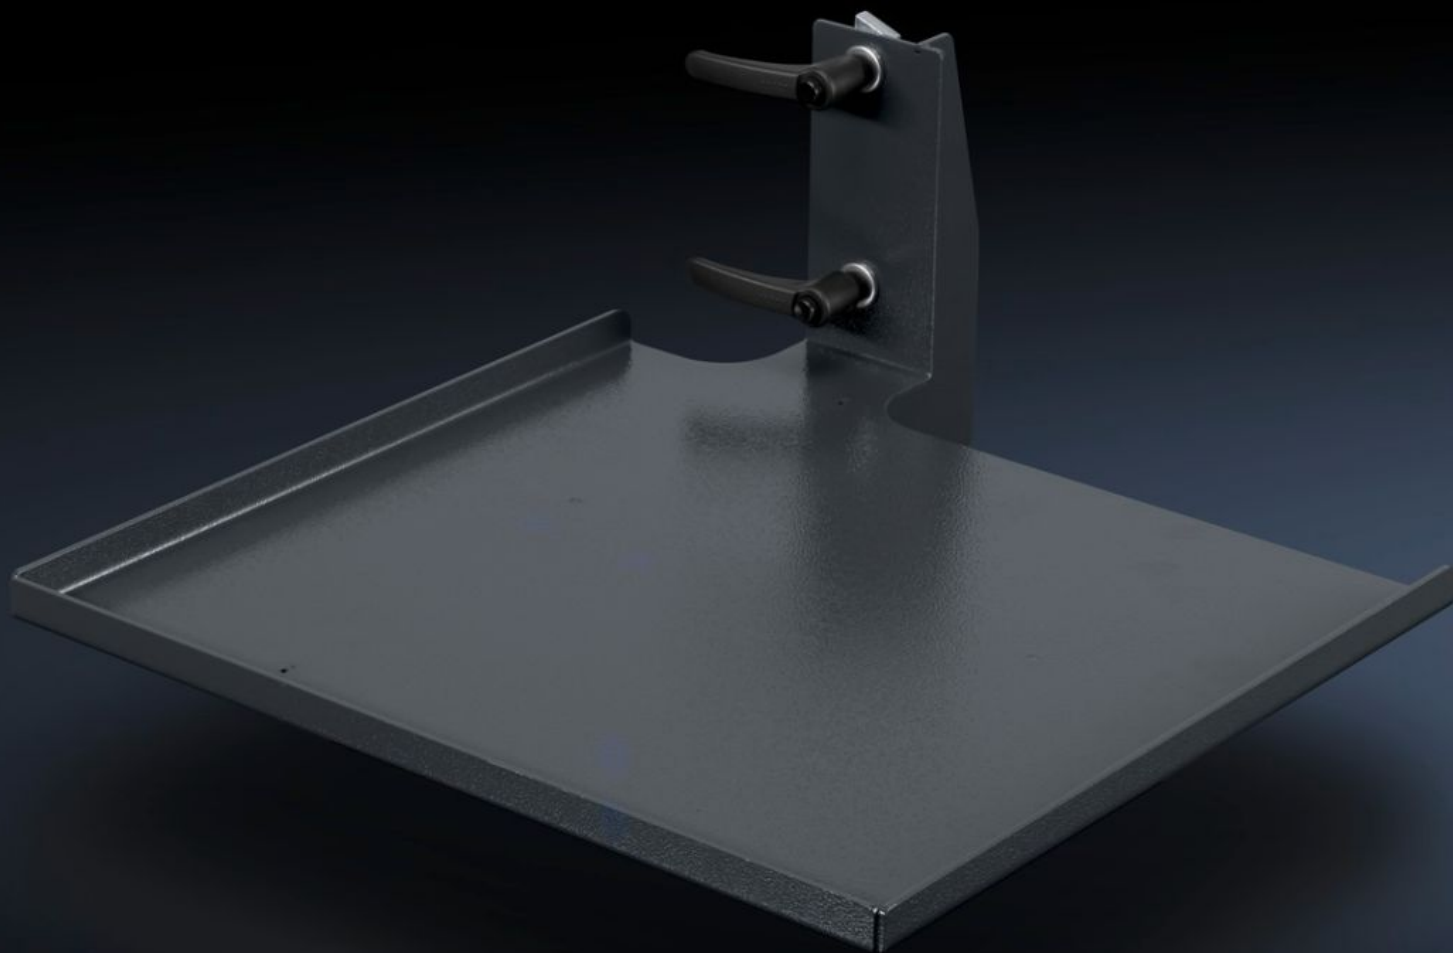

Rittal – The System.

Faster – better – everywhere.

AS 4051.118 Draadrolhouder

Staat: 2-6-2026 (Bron: rittal.com/nl-nl)

ENCLOSURES

POWER DISTRIBUTION

CLIMATE CONTROL

IT INFRASTRUCTURE

SOFTWARE & SERVICES

FRIEDHELM LOH GROUP