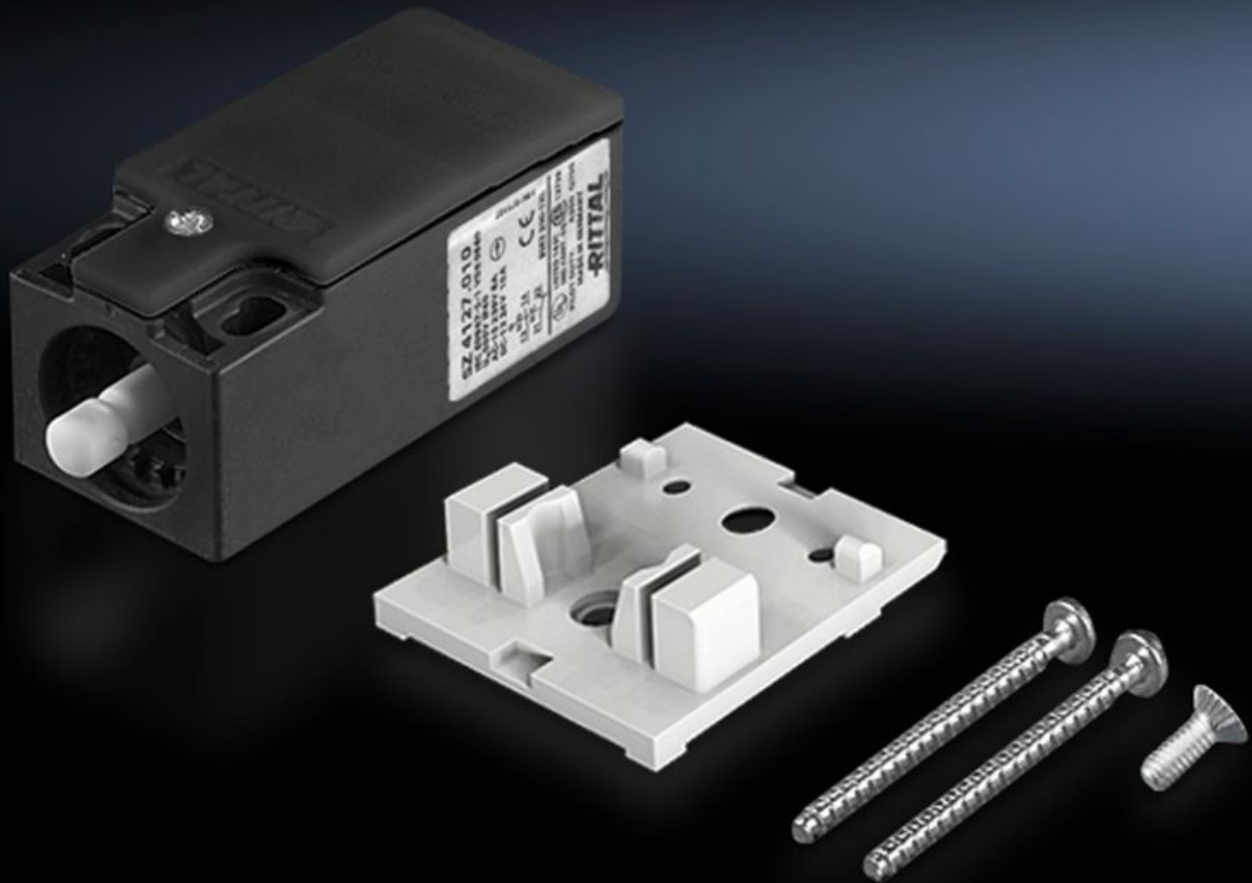

Rittal – The System.

Faster – better – everywhere.

SZ 4127.010 Deurschakelaar

Staat: 6-5-2026 (Bron: rittal.com/nl-nl)

ENCLOSURES

POWER DISTRIBUTION

CLIMATE CONTROL

IT INFRASTRUCTURE

SOFTWARE & SERVICES

FRIEDHELM LOH GROUP