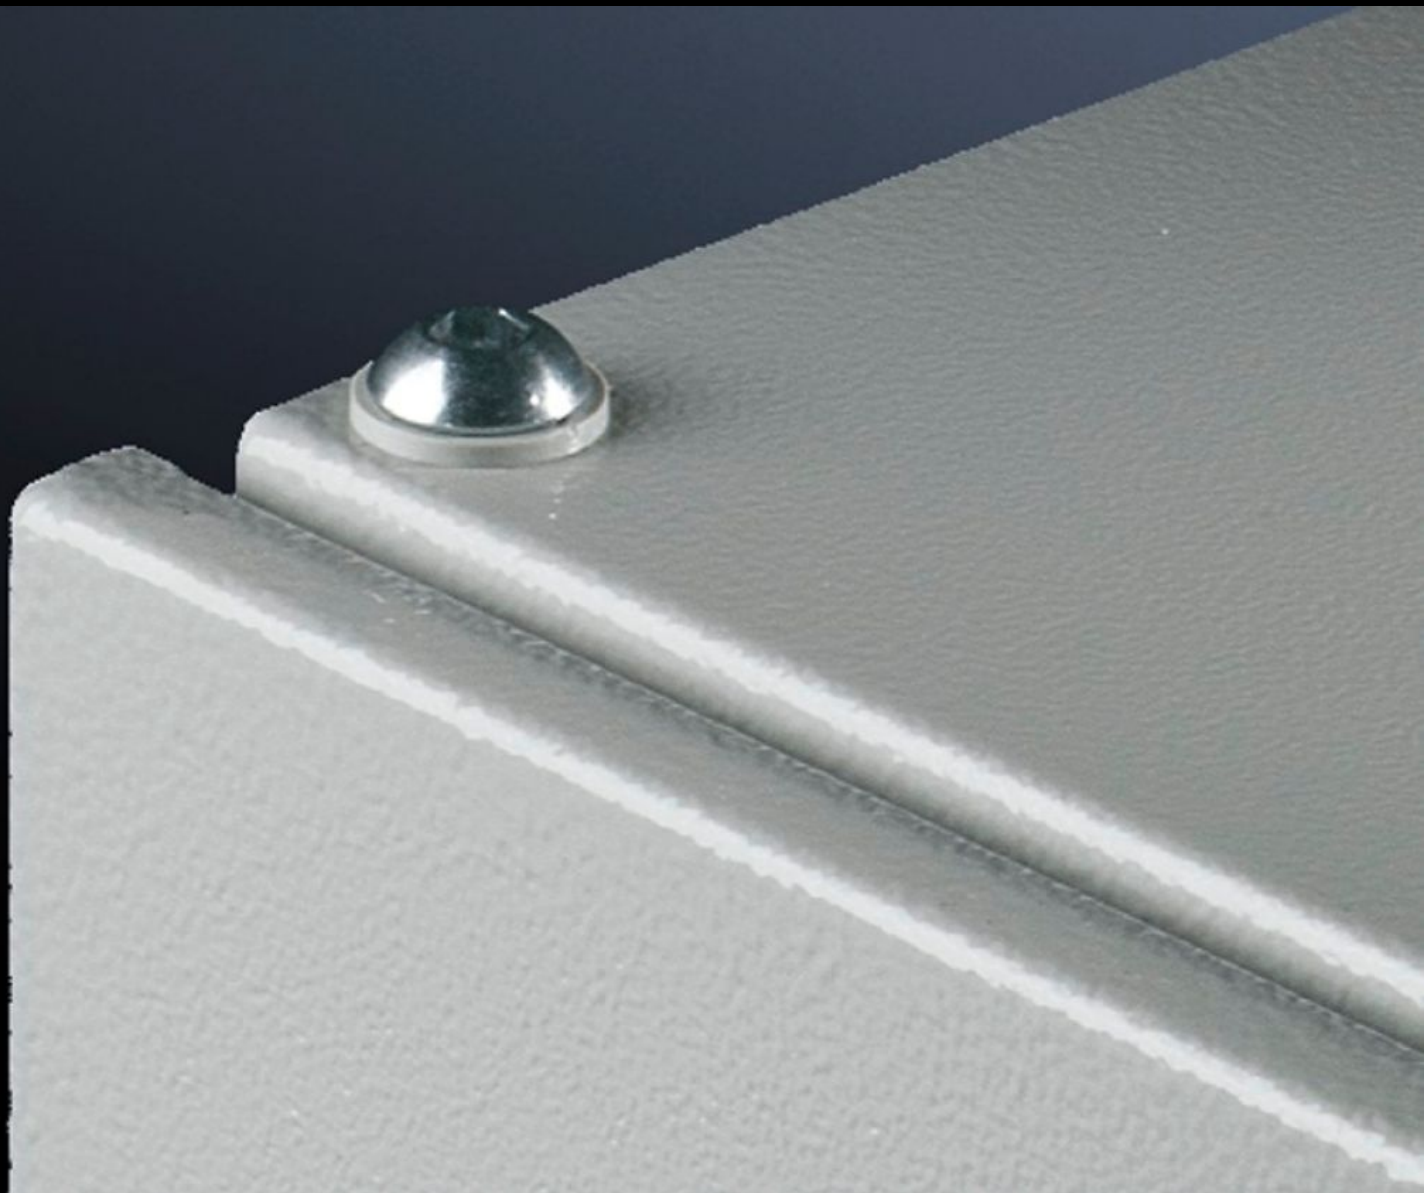

Rittal – The System.

Faster – better – everywhere.

PS 4198.000 Blindschroef

Staat: 11-5-2026 (Bron: rittal.com/nl-nl)

ENCLOSURES

POWER DISTRIBUTION

CLIMATE CONTROL

IT INFRASTRUCTURE

SOFTWARE & SERVICES

FRIEDHELM LOH GROUP