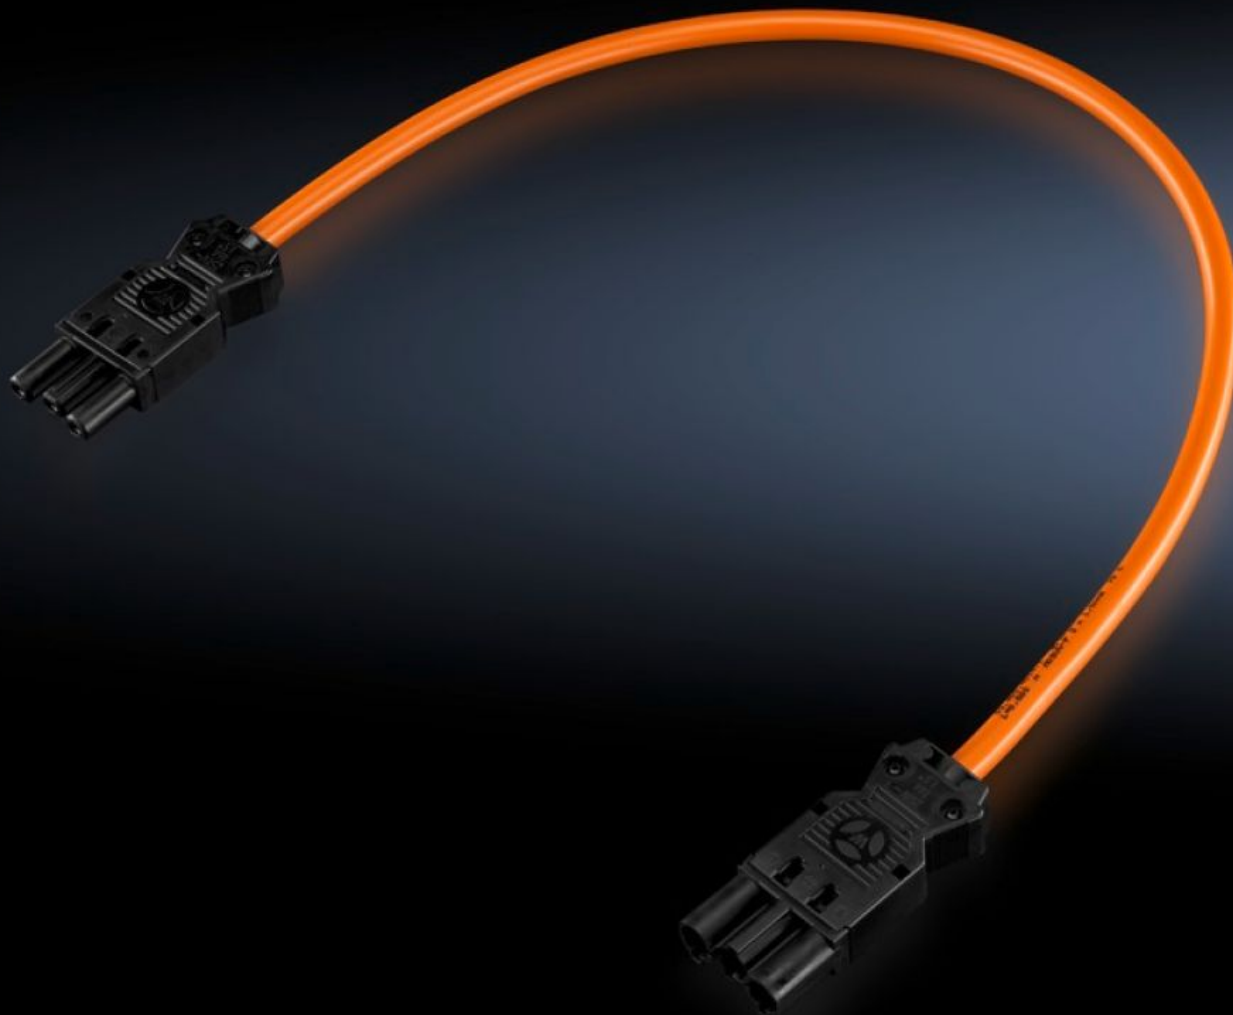

Rittal – The System.

Faster – better – everywhere.

SZ 4315.600 Aansluitkabel

Staat: 13-6-2026 (Bron: rittal.com/nl-nl)

ENCLOSURES

POWER DISTRIBUTION

CLIMATE CONTROL

IT INFRASTRUCTURE

SOFTWARE & SERVICES

FRIEDHELM LOH GROUP