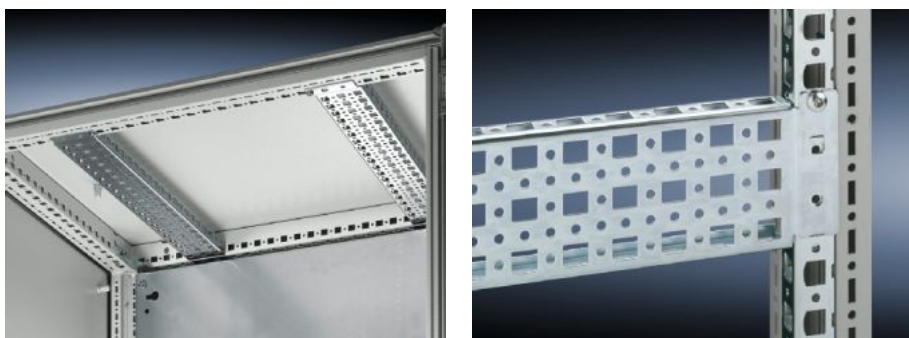

IT INFRASTRUCTURE

SOFTWARE & SERVICES

FRIEDHELM LOH GROUP

SZ 4364.000 - PS systeemchassis 23 x 73 mm voor TS, VX SE

Voor directe montage aan de horizontale TS behuizingsprofielen. Op de verticale TS behuizingsprofielen alleen via adapter mogelijk. Eenvoudig in de TS boring inhangen en vastzetten.

Functies

Bestelnr.	SZ 4364.000
Product omschrijving	Variabel met 5 rijen gaten voor universele kastopbouw of deelmontage. Eenvoudig in de systeemboring inhangen en vastzetten.
Materiaal	Plaatstaal
Oppervlak	Verzinkt
Levering	Incl. bevestigingsschroeven
Inbouwmogelijkheden	Op het verticale TS, VX SE kastprofiel met adapterrail voor VX-compatibiliteit Aan het horizontale TS kastprofiel Op het horizontale VX SE kastprofiel onder Op het horizontale VX SE kastprofiel boven, in de breedte
Geschikt voor	Behuizingstype: TS VX SE Breedte/diepte: 600 mm
Leveringseenheid	4 st.
Nettogewicht	2,36 kg
Brutogewicht	2,5 kg