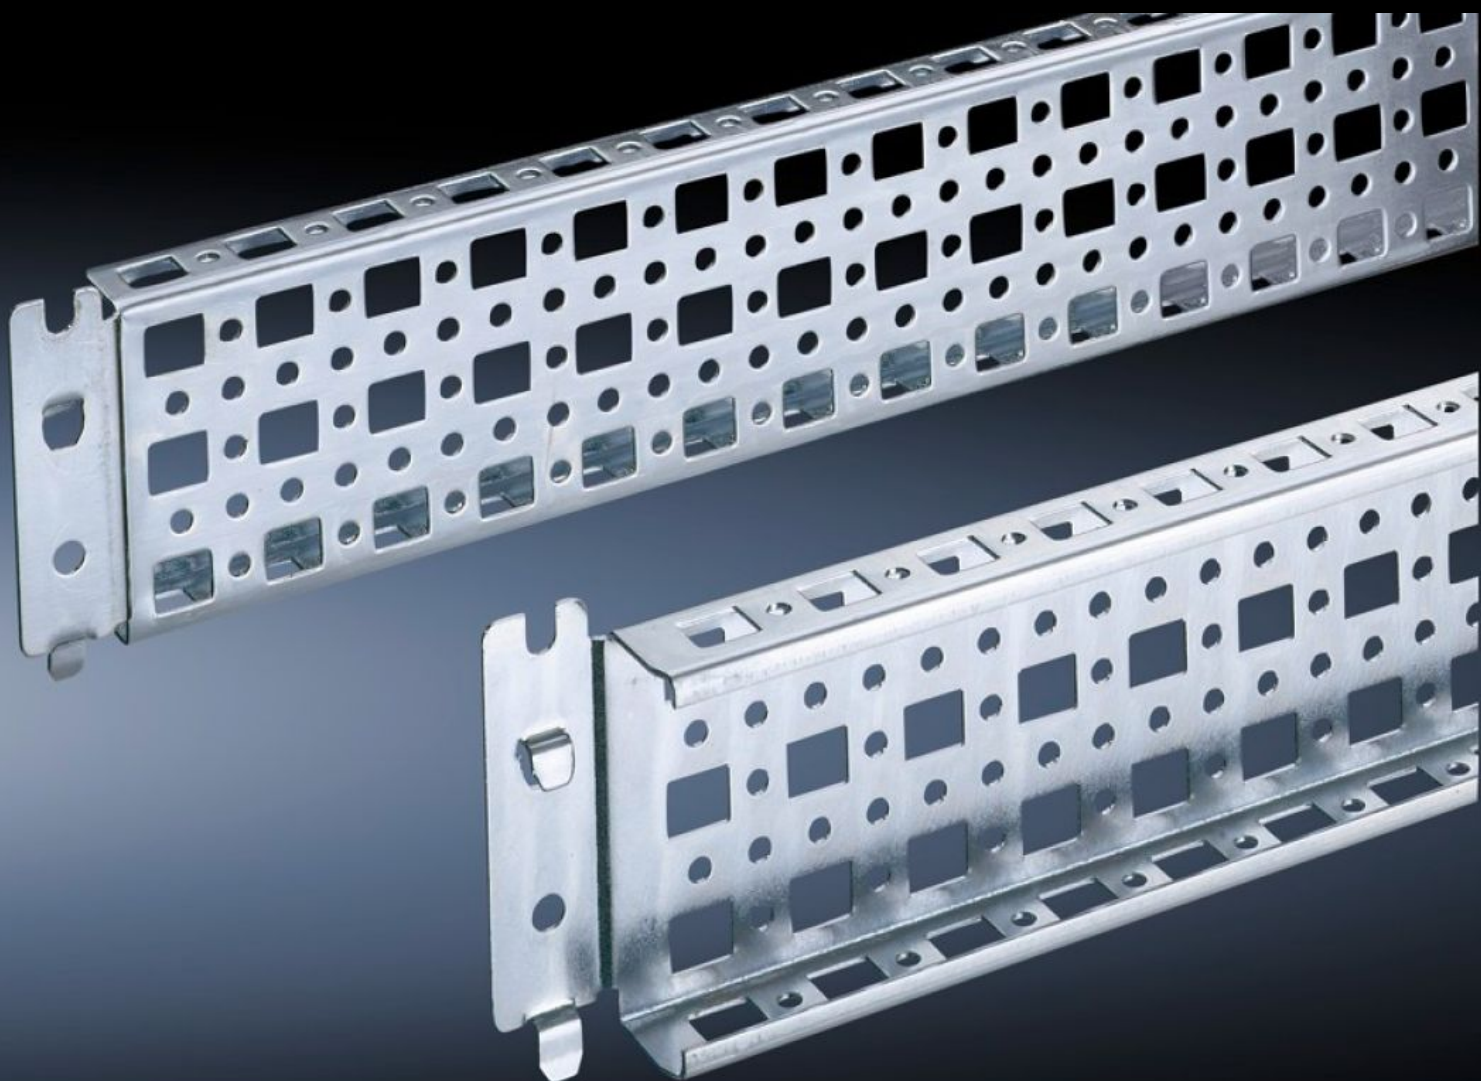

Rittal – The System.

Faster – better – everywhere.

SZ 4364.000

PS systeemchassis 23 x 73 mm

Staat: 13-5-2026 (Bron: rittal.com/nl-nl)

ENCLOSURES

POWER DISTRIBUTION

CLIMATE CONTROL

IT INFRASTRUCTURE

SOFTWARE & SERVICES

FRIEDHELM LOH GROUP

SZ 4364.000 - PS systeemchassis 23 x 73 mm voor TS, VX SE

Voor directe montage aan de horizontale TS behuizingsprofielen. Op de verticale TS behuizingsprofielen alleen via adapter mogelijk. Eenvoudig in de TS boring inhangen en vastzetten.

Functies

Bestelnr.	SZ 4364.000
Product omschrijving	Variabel met 5 rijen gaten voor universele kastopbouw of deelmontage. Eenvoudig in de systeemboring inhangen en vastzetten.
Materiaal	Plaatstaal
Oppervlak	Verzinkt
Levering	Incl. bevestigingsschroeven
Inbouwmogelijkheden	Op het verticale TS, VX SE kastprofiel met adapterrail voor VX-compatibiliteit Aan het horizontale TS kastprofiel Op het horizontale VX SE kastprofiel onder Op het horizontale VX SE kastprofiel boven, in de breedte
Geschikt voor	Behuizingstype: TS VX SE Breedte/diepte: 600 mm
Leveringseenheid	4 st.
Nettogewicht	2,36 kg
Brutogewicht	2,5 kg