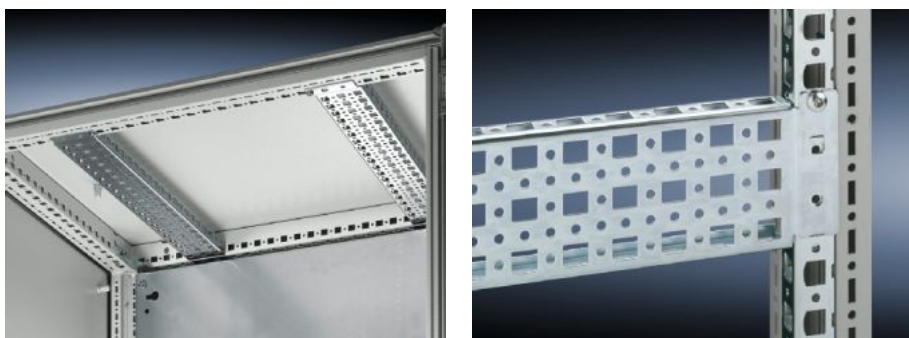

# SZ 4364.000 - PS systeemchassis 23 x 73 mm voor TS, VX SE

Voor directe montage aan de horizontale TS behuizingsprofielen. Op de verticale TS behuizingsprofielen alleen via adapter mogelijk. Eenvoudig in de TS boring inhangen en vastzetten.

## Functies

Bestelnr.	SZ 4364.000
Product omschrijving	Variabel met 5 rijen gaten voor universele kastopbouw of deelmontage. Eenvoudig in de systeemboring inhangen en vastzetten.
Materiaal	Plaatstaal
Oppervlak	Verzinkt
Levering	Incl. bevestigingsschroeven
Inbouw mogelijkheden	Op het verticale TS, VX SE kastprofiel met adapterrail voor VX-compatibiliteit Aan het horizontale TS kastprofiel Op het horizontale VX SE kastprofiel onder Op het horizontale VX SE kastprofiel boven, in de breedte
Geschikt voor	Behuizingstype: TS VX SE Breedte/diepte: 600 mm
Leveringseenheid	4 st.
Nettogewicht	2,36 kg
Brutogewicht	2,5 kg