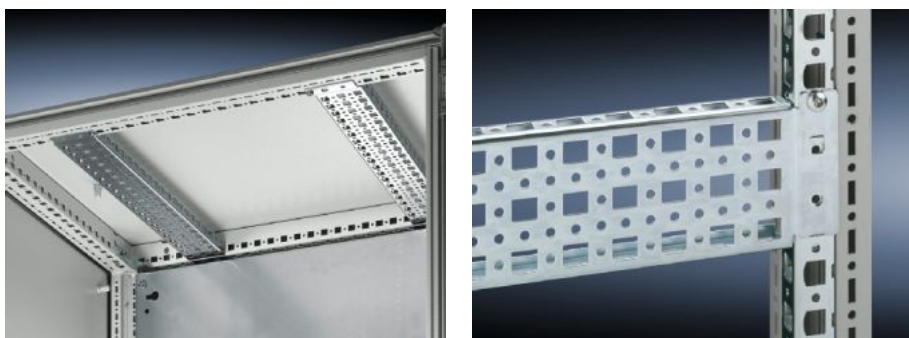

# SZ 4365.000 - PS systeemchassis 23 x 73 mm voor TS, VX SE

Voor directe montage aan de horizontale TS behuizingsprofielen. Op de verticale TS behuizingsprofielen alleen via adapter mogelijk. Eenvoudig in de TS boring inhangen en vastzetten.

## Functies

Bestelnr.	SZ 4365.000
Product omschrijving	Variabel met 5 rijen gaten voor universele kastopbouw of deelmontage. Eenvoudig in de systeemboring inhangen en vastzetten.
Materiaal	Plaatstaal
Oppervlak	Verzinkt
Levering	Incl. bevestigingsschroeven
Inbouw mogelijkheden	Op het verticale TS, VX SE kastprofiel met adapterrail voor VX-compatibiliteit Aan het horizontale TS kastprofiel Op het horizontale VX SE kastprofiel onder Op het horizontale VX SE kastprofiel boven, in de breedte
Geschikt voor	Behuizingstype: TS VX SE Breedte/diepte: 800 mm
Leveringseenheid	4 st.
Nettogewicht	3,228 kg
Brutogewicht	3,427 kg