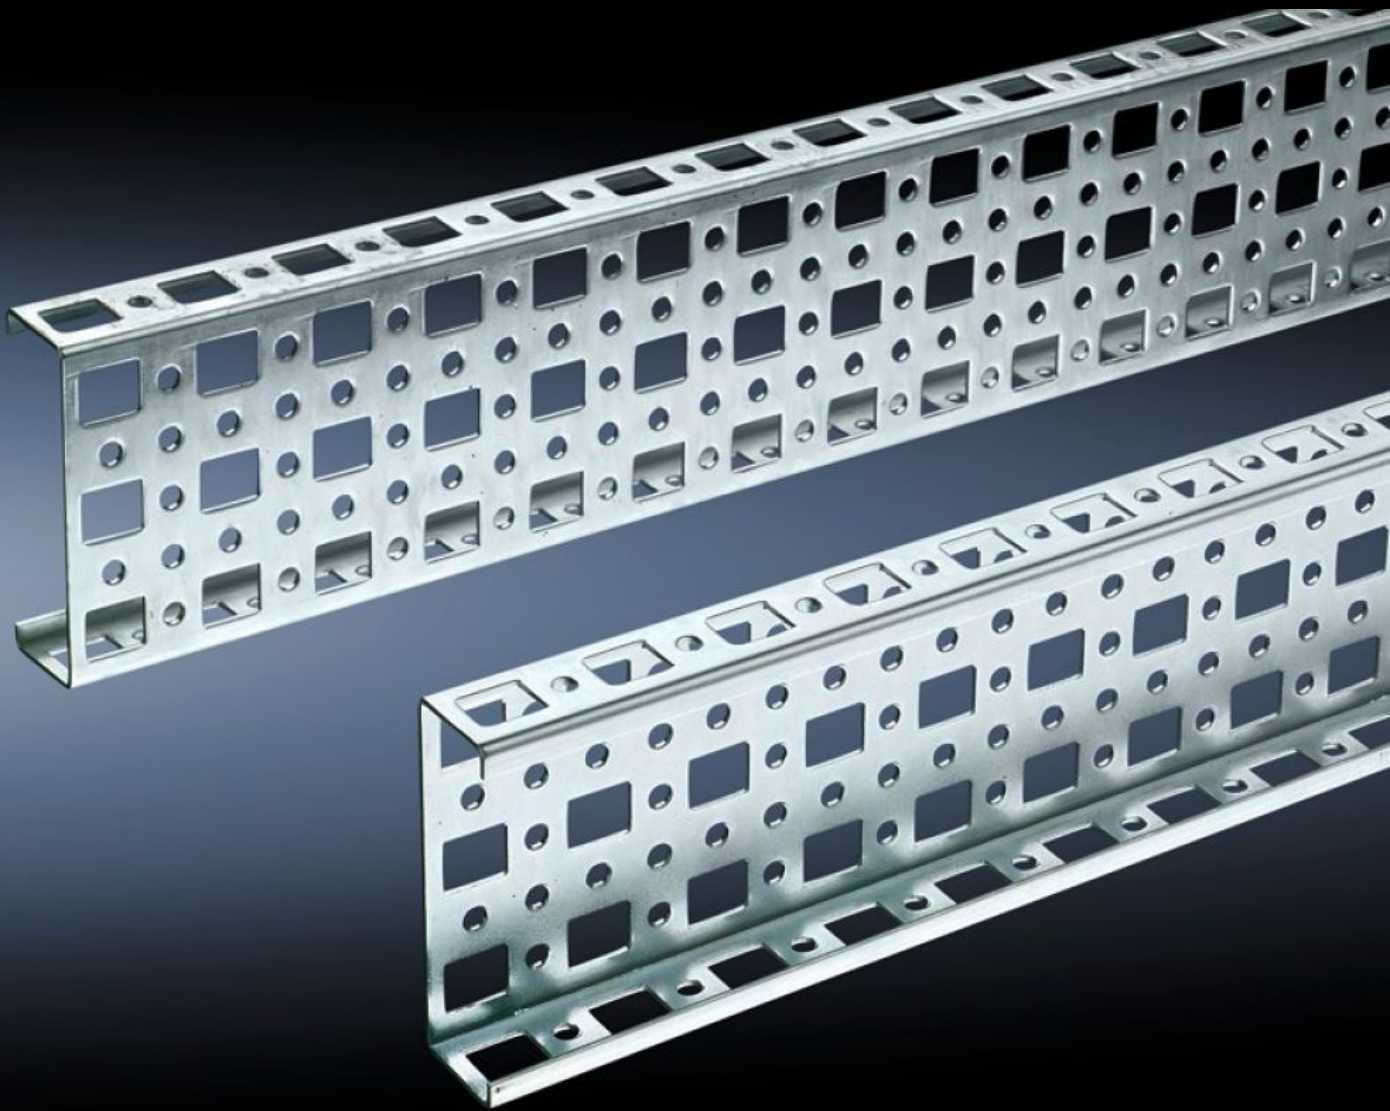

**Rittal – The System.**

Faster – better – everywhere.

**SZ 4381.000**

**PS-montagerail 23 x 73 mm**

Staat: 15-8-2025 (Bron: [rittal.com/nl-nl](http://rittal.com/nl-nl))

ENCLOSURES

POWER DISTRIBUTION

CLIMATE CONTROL

# SZ 4381.000 - PS-montagerail 23 x 73 mm voor TS, VX SE

Voor montage aan de horizontale en verticale TS behuizingsprofielen via combibevestigingsprofiel PS.

## Funcities

Bestelnr.	SZ 4381.000
Materiaal	Plaatstaal
Oppervlak	Verzinkt
Lengte	2.095 mm
Inbouwmogelijkheden	Op het verticale kastprofiel direct via combinatie-bevestigingsprofielen TS en via adapterrails voor PS-compatibiliteit in combinatie met combinatie-bevestigingsprofielen PS Op het horizontale kastprofiel direct boven combinatie-bevestigingsprofielen PS
Geschikt voor	Behuizingstype: TS VX SE Suitable for width or height or depth: 2.200 mm
Leveringseenheid	4 st.
Nettogewicht	8.608
Brutogewicht	9.062
Douanetariefnummer	73269098
EAN	4028177100091
ETIM 9	EC002625
ETIM 8	EC002625