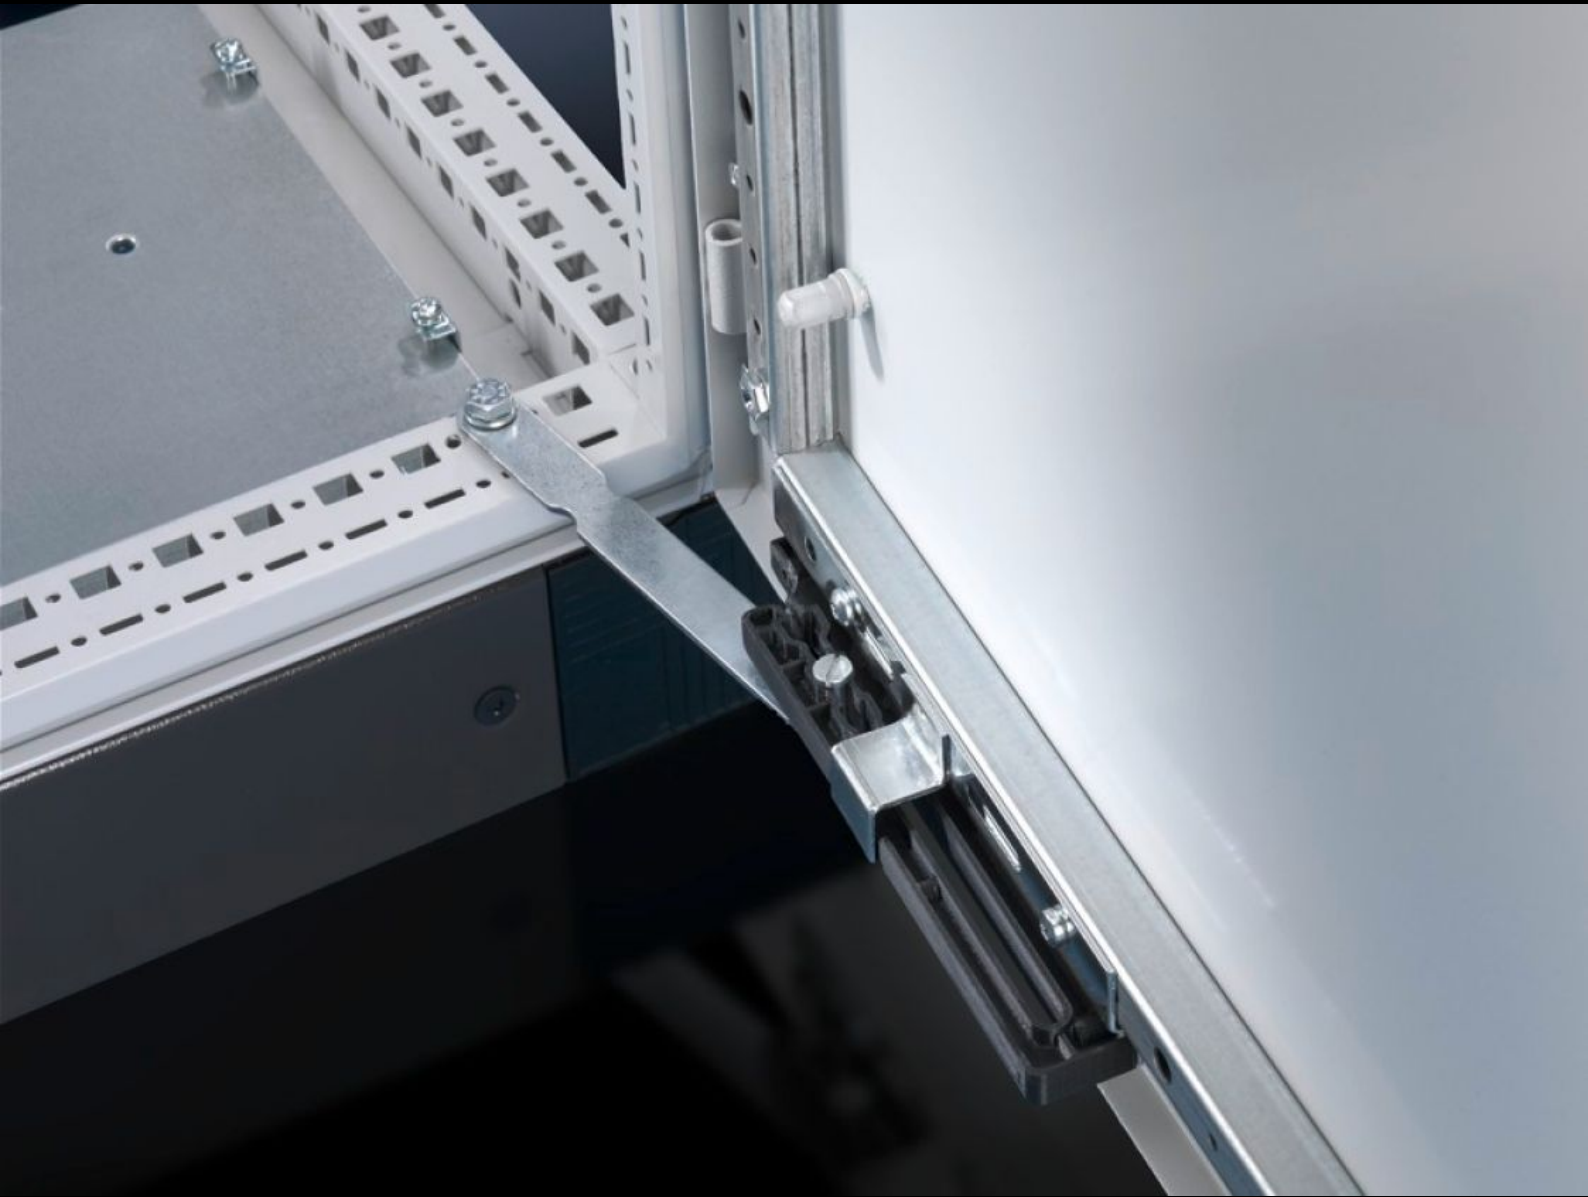

Rittal – The System.

Faster – better – everywhere.

SZ 4583.500

Deurarretering voor vluchtwegen

Staat: 21-6-2025 (Bron: rittal.com/nl-nl)

ENCLOSURES

POWER DISTRIBUTION

CLIMATE CONTROL

IT INFRASTRUCTURE

SOFTWARE & SERVICES

FRIEDHELM LOH GROUP