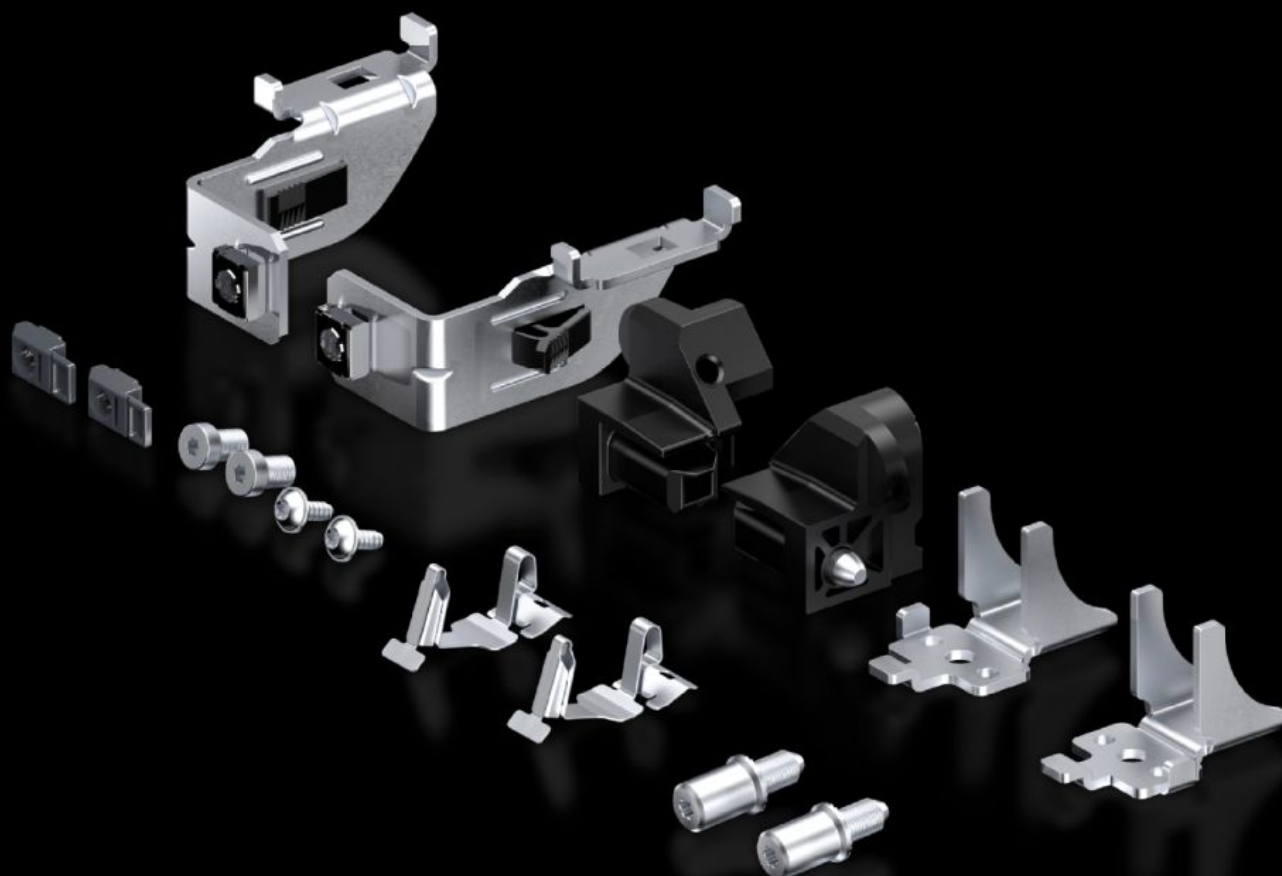

Rittal – The System.

Faster – better – everywhere.

TS 5050.063 Montageplaatbevestiging

Staat: 29-6-2026 (Bron: rittal.com/nl-nl)

ENCLOSURES

POWER DISTRIBUTION

CLIMATE CONTROL

IT INFRASTRUCTURE

SOFTWARE & SERVICES

FRIEDHELM LOH GROUP

TS 5050.063 - Montageplaatbevestiging voor TS

Functies

Bestelnr.	TS 5050.063
Leveringseenheid	1 st.
Nettogewicht	0,57 kg
Brutogewicht	0,58 kg
Douanetariefnummer	83024200
ETIM 9	EC000213
ETIM 8	EC000213
ECLASS 8.0	27409216