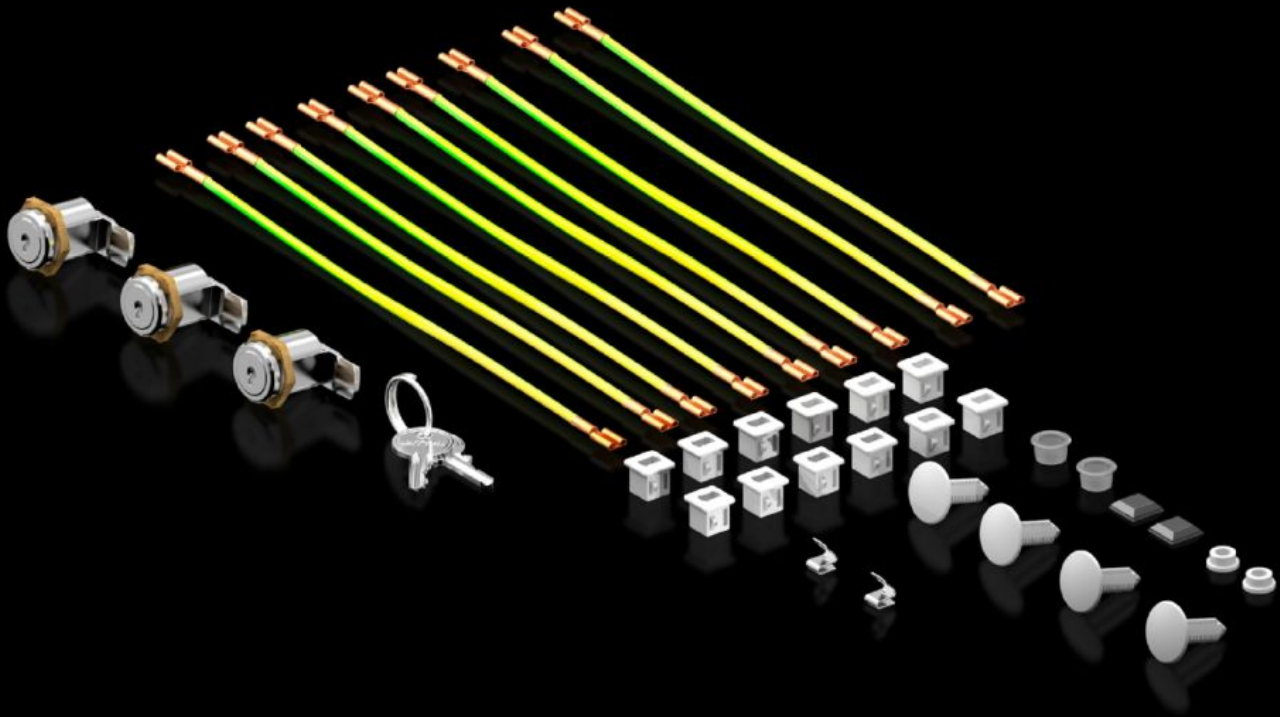

Rittal – The System.

Faster – better – everywhere.

DK 5050.587 Toebehorenzakje

Staat: 14-5-2026 (Bron: rittal.com/nl-nl)

ENCLOSURES

POWER DISTRIBUTION

CLIMATE CONTROL

IT INFRASTRUCTURE

SOFTWARE & SERVICES

FRIEDHELM LOH GROUP