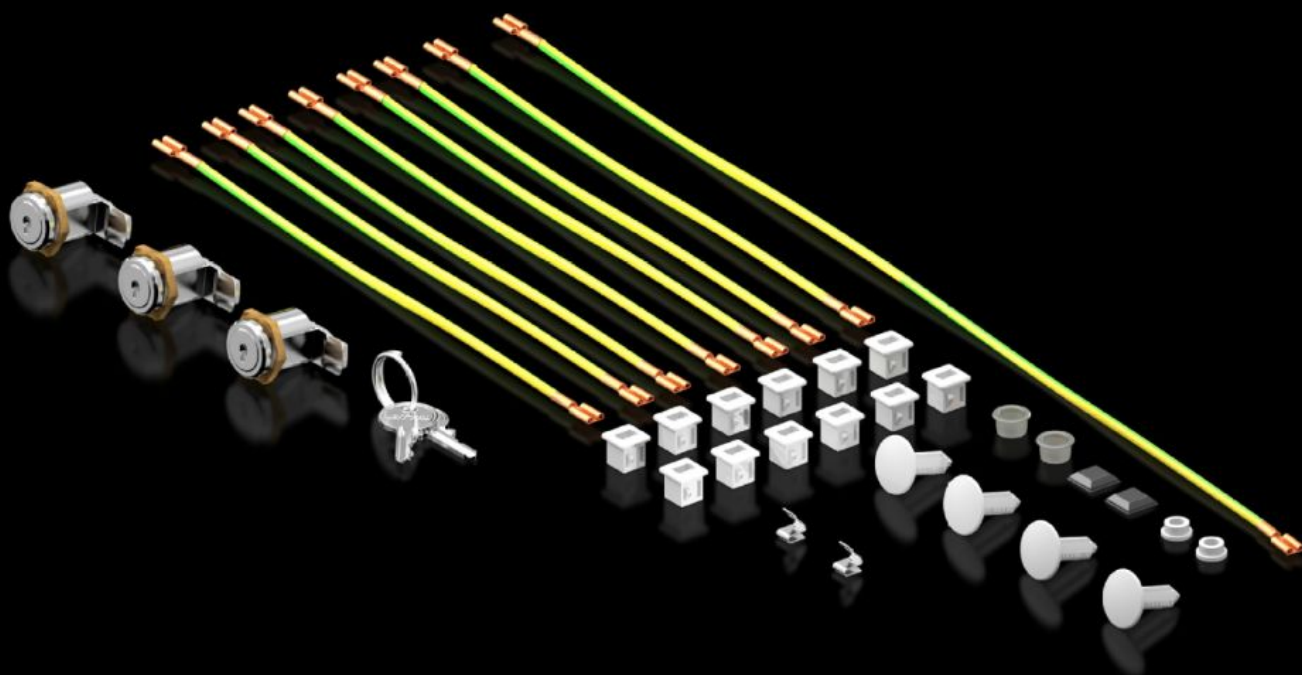

Rittal – The System.

Faster – better – everywhere.

DK 5050.589 Toebehorenzakje

Staat: 14-5-2026 (Bron: rittal.com/nl-nl)

ENCLOSURES

POWER DISTRIBUTION

CLIMATE CONTROL

IT INFRASTRUCTURE

SOFTWARE & SERVICES

FRIEDHELM LOH GROUP