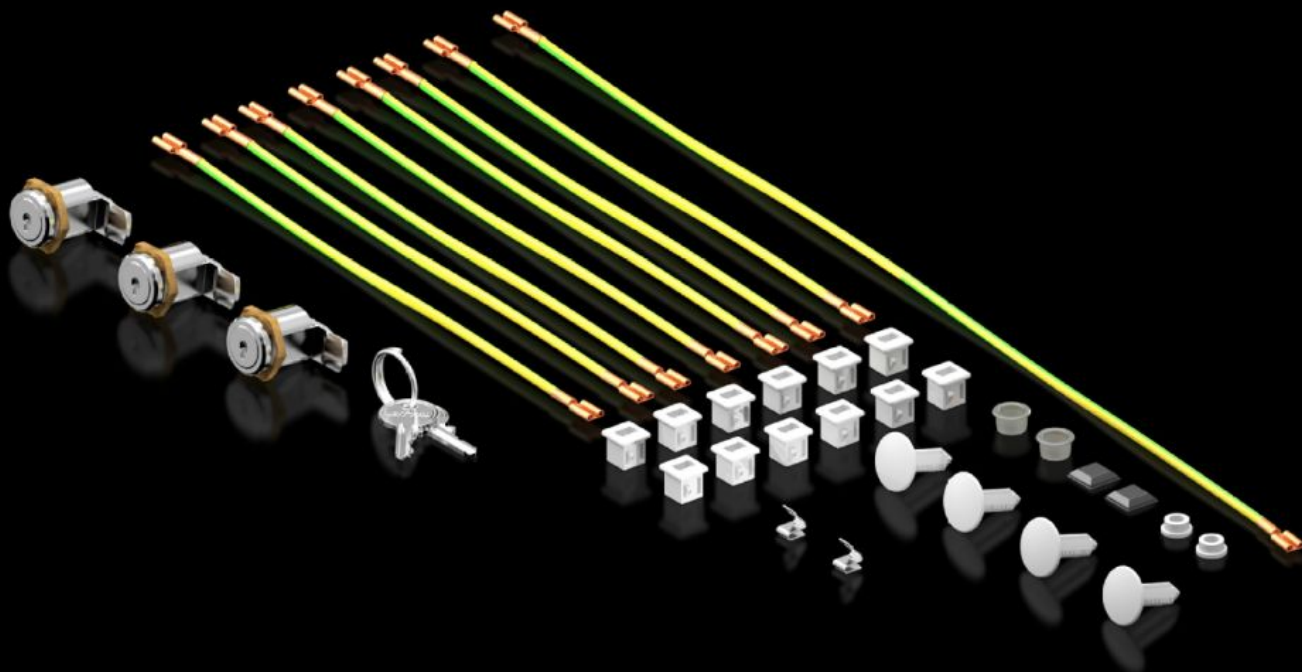

Rittal – The System.

Faster – better – everywhere.

DK 5050.589 Toebehorenzakje

Staat: 28-6-2026 (Bron: rittal.com/nl-nl)

ENCLOSURES

POWER DISTRIBUTION

CLIMATE CONTROL

IT INFRASTRUCTURE

SOFTWARE & SERVICES

FRIEDHELM LOH GROUP