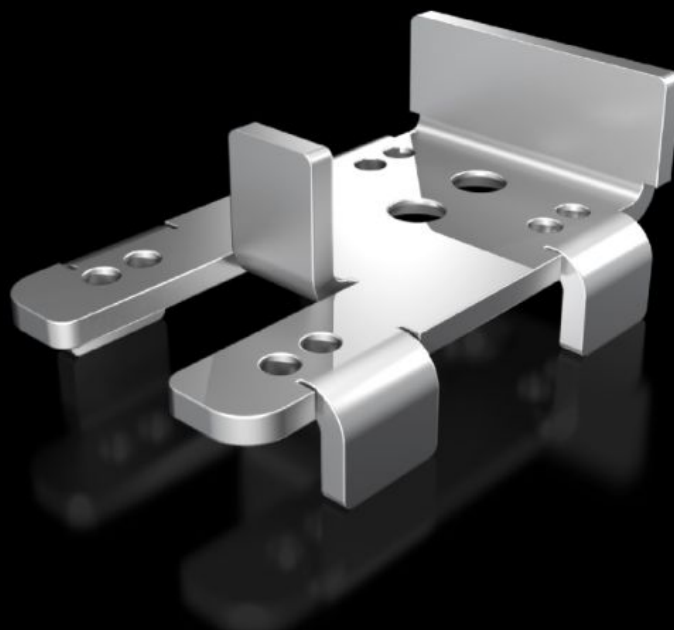

Rittal – The System.

Faster – better – everywhere.

VX 5302.351 Montagebeugel

Staat: 2-6-2026 (Bron: rittal.com/nl-nl)

ENCLOSURES

POWER DISTRIBUTION

CLIMATE CONTROL

IT INFRASTRUCTURE

SOFTWARE & SERVICES

FRIEDHELM LOH GROUP

VX 5302.351 - Montagebeugel voor deurschakelaar in de VX, VX IT, TX CableNet

Voor bevestiging van een deurschakelaar aan het frame.

Functies

Bestelnr.	VX 5302.351
Product omschrijving	Voor het bevestigen van een deurschakelaar aan het frame van de VX, VX IT en TX CableNet in combinatie met de verschillende deurvarianten van deze behuizingen. Afhankelijk van de betreffende deurvariant vindt de bevestiging plaats aan het horizontale profielframe aan de bovenzijde of aan de verticale profielen aan de zijkant.
Levering	Incl. bevestigingsmateriaal
Leveringseenheid	1 st.
Nettogewicht	0,065 kg
Brutogewicht	0,071 kg
Douanetariefnummer	83024900
ETIM 9	EC002620
ECLASS 8.0	27189234
Product omschrijving	Montagebeugel voor bevestiging van een deurschakelaar aan het frame van de VX, VX IT in combinatie met de diverse deurvarianten van het kast-/behuizingssysteem VX, VX IT.