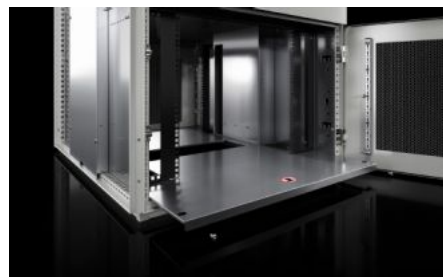

VX 5314.185 - Compartment Rack VX IT met 4 compartimenten, geventileerd

VX IT, geventileerd, met ruimteklimatisering. 19"-interieurofbouw met in diepte verstelbare 19"-profielrails voor een draagvermogen van tot 1.500 kg in verschillende afmetingen beschikbaar.

Functies

Bestelnr.	VX 5314.185
Product omschrijving	Slimme behuizingsoplossing voor de integratie van uiteenlopende toepassingen in één centrale, gemeenschappelijke behuizing, voor verschillende gebruikersgroepen en toegangsrechten. Volledig fysiek van elkaar gescheiden installaties inclusief gescheiden bekabeling, onderverdeeld in 4-voudige installatiecompartimenten voor een individuele uitbreiding van elk compartiment. Tevens met toegangsbeveiligde behuizing voor uw IT-infrastructuur.
Voordelen	Kast voorgemonteerd met 482,6 mm (19")-montageniveau, aan de voor- en achterzijde van elk compartiment, individueel, onafhankelijk van elkaar af te stellen Niveaustand voorgemonteerd 740 mm, individueel afstelbaar Draairichting deur van rechts naar links om te wisselen Koppeling aan alle zijden mogelijk Luchtgeleiderplaten in het 19"-montageframe geïntegreerd Deuropeningshoek max. 130° t.b.v. koppeling, in gekoppelde toestand max. 115°
Technische gegevens	Max. belastbaarheid 250 kg per compartiment
Materiaal	Kastframe: plaatstaal, 1,5 mm Dakplaat: plaatstaal, 1,5 mm Bodemplaat: plaatstaal, 1,0 mm Deur aan voor- en achterzijde: plaatstaal, 1,5 mm Profielen: plaatstaal, 2,5 mm