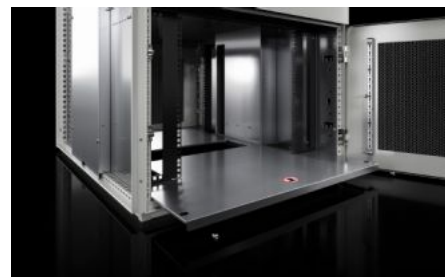

# VX 5316.185 - Compartment Rack VX IT met 4 compartimenten, geventileerd

VX IT, geventileerd, met ruimteklimatisering. 19"-interieuroopbouw met in diepte verstelbare 19"-profielrails voor een draagvermogen van tot 1.500 kg in verschillende afmetingen beschikbaar.

## Functies

|                      |   |
|----------------------|---|
| Bestelnr.            | VX 5316.185   |
| Product omschrijving | Slimme behuizingsoplossing voor de integratie van uiteenlopende toepassingen in één centrale, gemeenschappelijke behuizing, voor verschillende gebruikersgroepen en toegangsrechten. Volledig fysiek van elkaar gescheiden installaties inclusief gescheiden bekabeling, onderverdeeld in 4-voudige installatiecompartimenten voor een individuele uitbreiding van elk compartiment. Tevens met toegangsbeveiligde behuizing voor uw IT-infrastructuur.   |
| Voordelen            | <p>Kast voorgemonteerd met 482,6 mm (19")-montageniveau, aan de voor- en achterzijde van elk compartiment, individueel, onafhankelijk van elkaar af te stellen</p> <p>Niveaustand voorgemonteerd 740 mm, individueel afstelbaar</p> <p>Draairichting deur van rechts naar links om te wisselen</p> <p>Koppeling aan alle zijden mogelijk</p> <p>Luchtgeleiderplaten in het 19"-montageframe geïntegreerd</p> <p>Deuropeningshoek max. 130° t.b.v. koppeling, in gekoppelde toestand max. 115°</p> |
| Technische gegevens  | Max. belastbaarheid 250 kg per compartiment   |
| Materiaal            | <p>Kastframe: plaatstaal, 1,5 mm</p> <p>Dakplaat: plaatstaal, 1,5 mm</p> <p>Bodemplaat: plaatstaal, 1,0 mm</p> <p>Deur aan voor- en achterzijde: plaatstaal, 1,5 mm</p> <p>Profielen: plaatstaal, 2,5 mm</p>  |