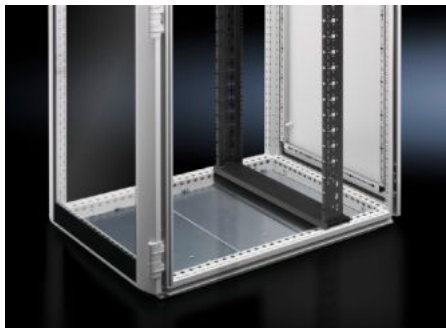

# DK 5501.292 - Montageframe, 19" voor TS, TS IT

Voor de opbouw van het voorste en achterste 482,6 mm (19")-niveau, het gelaste 482,6 mm (19")-montageframe kan volledig in diepte variabel worden bevestigd.

## Functies

Bestelnr.	DK 5501.292
Product omschrijving	Gelast 482,6 mm (19")-montageframe binnen een TS-frame. Analoge profielen TS IT voor volledige systeemcompatibiliteit, incl. montage zonder gereedschap. In diepte verstelbare bevestiging tussen dak- en bodemframes. Individuele hoogte-eenheden in twee richtingen doorgenummerd. Montageframe voorzijde, voorbereid voor integratie van kabelmanagement en Dynamic Rack Control (RFID), montageframe achterzijde voor ruimtebesparende integratie van systeemstroomrail PDU, aan beide zijden in Zero-U-Space.
Materiaal	Plaatstaal
Oppervlak	Grondlak
Kleur	RAL 9005
Levering	Incl. bevestigingsmateriaal
Hoogte-eenheden	47 HE
Inbouwpositie	voor
Belastbaarheid	Tot max. 15.000 N statische belasting, bij een gelijkmatige belastingverdeling over twee 19"-montageframes, bij volledige opbouw.
Opmerking	Het buitenste montageniveau van het kastframe blijft behouden voor verdere componenten, rondom lopende compartimentering mogelijk met luchtgeleiderplaten