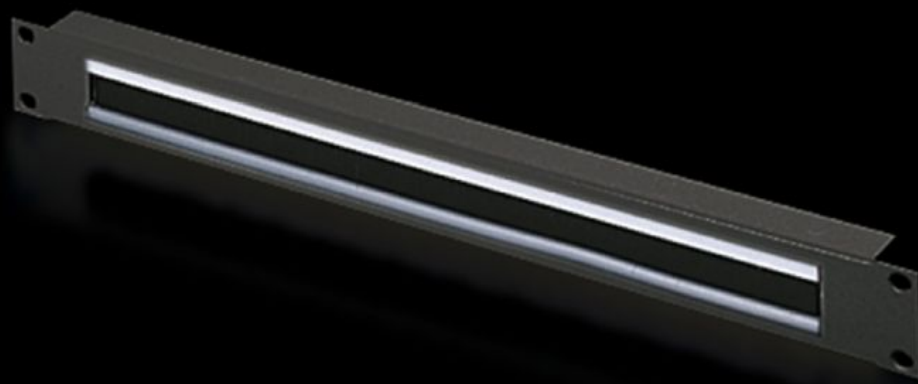

Rittal – The System.

Faster – better – everywhere.

DK 5502.255

Kabeldoorvoerpaneel met borstelstrook

Staat: 2-6-2026 (Bron: rittal.com/nl-nl)

ENCLOSURES

POWER DISTRIBUTION

CLIMATE CONTROL

IT INFRASTRUCTURE

SOFTWARE & SERVICES

FRIEDHELM LOH GROUP

DK 5502.255 - Kabeldoorvoerpaneel met borstelstrook 19"

Met uitsparing en borstelstrip voor kabelgeleiding.

Functies

Bestelnr.	DK 5502.255
Product omschrijving	Voor een comfortabele, eenvoudige kabelgeleiding tussen twee bereiken die door een inch-montageniveau van elkaar zijn gescheiden. Bijvoorbeeld tussen het voorste en achterste bereik van het 19"-montageniveau.
Toepassingsgebieden	Voor afsluiting van en gelijktijdige kabelgeleiding in montagezones in 1 HE, 19"-montagestandaard
Materiaal	Plaatstaal Borstelstrip: kunststof, UL 94-HB
Oppervlak	Gelakt
Montage-uitsparing	Breedte:390 mm Hoogte:20 mm
Afmetingen	Breedte: 482,6 mm
Hoogte-eenheden	1 HE
Leveringseenheid	1 st.
Nettogewicht	0,2 kg
Brutogewicht	0,486 kg
Douanetariefnummer	73269098

Funcities

ETIM 9	EC000322
ECLASS 8.0	27400604
Product omschrijving	19 inch kabeldoorvoerpaneel, 1 HE, 390x20 mm, plaatstaal, RAL 9005
