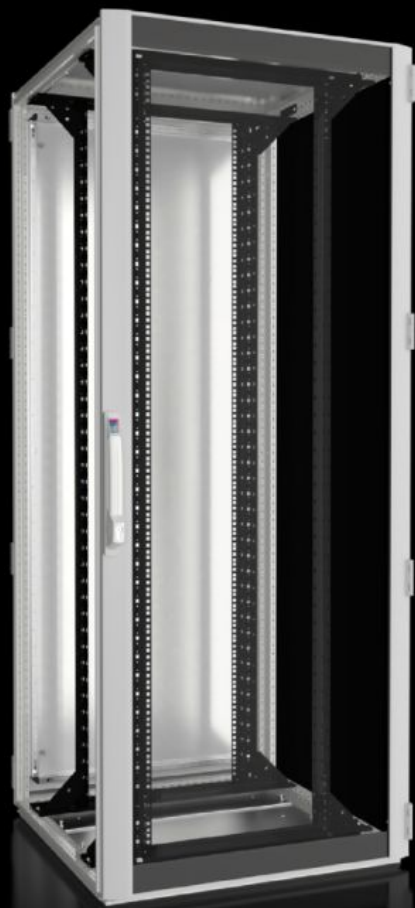

Rittal – The System.

Faster – better – everywhere.

DK 5507.131

Netwerk-/serverrack TS IT

Staat: 21-6-2026 (Bron: rittal.com/nl-nl)

ENCLOSURES

POWER DISTRIBUTION

CLIMATE CONTROL

IT INFRASTRUCTURE

SOFTWARE & SERVICES

FRIEDHELM LOH GROUP