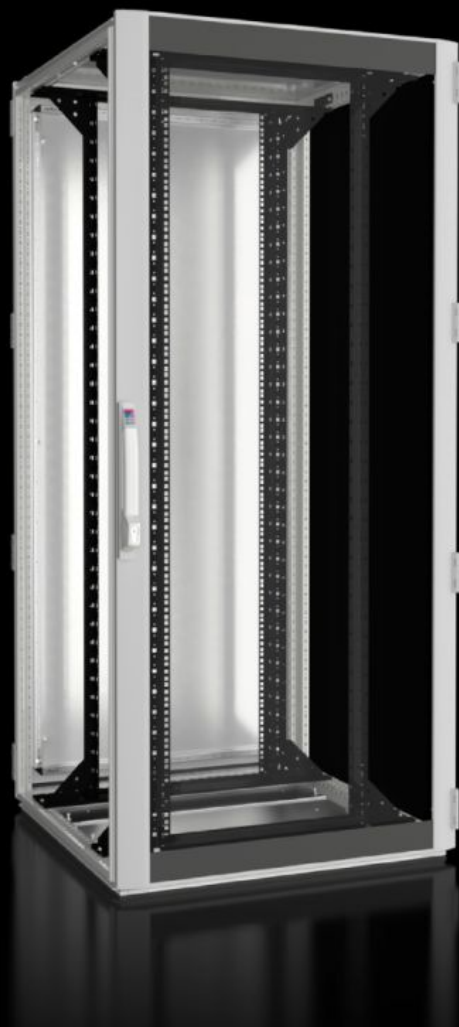

Rittal – The System.

Faster – better – everywhere.

DK 5508.131

Netwerk-/serverrack TS IT

Staat: 5-4-2026 (Bron: rittal.com/nl-nl)

ENCLOSURES

POWER DISTRIBUTION

CLIMATE CONTROL

IT INFRASTRUCTURE

SOFTWARE & SERVICES

FRIEDHELM LOH GROUP