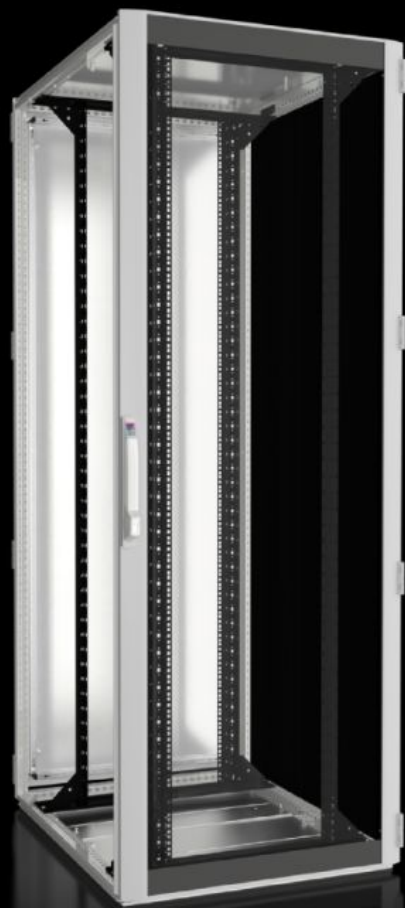

Rittal – The System.

Faster – better – everywhere.

DK 5514.131

Netwerk-/serverrack TS IT

Staat: 21-6-2026 (Bron: rittal.com/nl-nl)

ENCLOSURES

POWER DISTRIBUTION

CLIMATE CONTROL

IT INFRASTRUCTURE

SOFTWARE & SERVICES

FRIEDHELM LOH GROUP