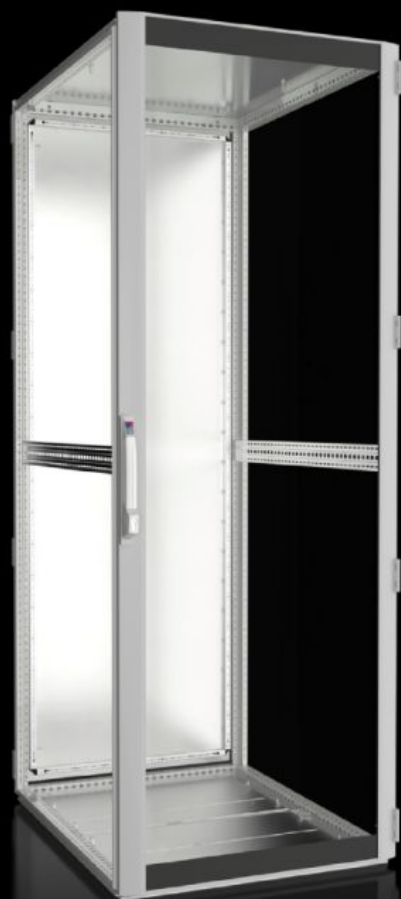

Rittal – The System.

Faster – better – everywhere.

DK 5514.790

Netwerk-/serverrack TS IT

Staat: 21-6-2026 (Bron: rittal.com/nl-nl)

ENCLOSURES

POWER DISTRIBUTION

CLIMATE CONTROL

IT INFRASTRUCTURE

SOFTWARE & SERVICES

FRIEDHELM LOH GROUP