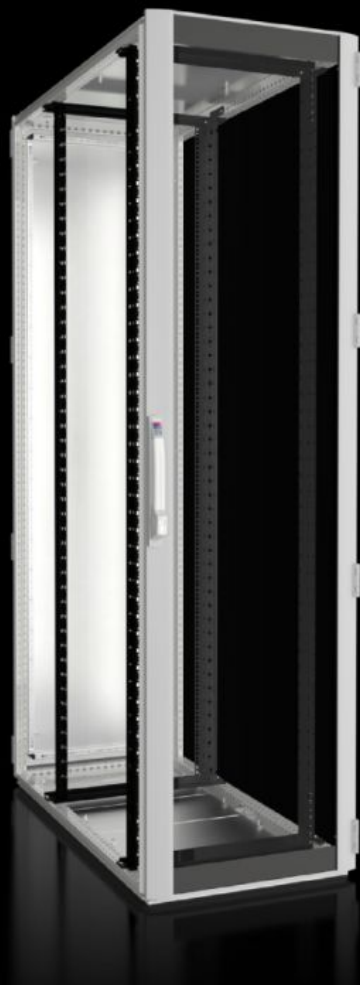

Rittal – The System.

Faster – better – everywhere.

DK 5515.131

Netwerk-/serverrack TS IT

Staat: 21-6-2026 (Bron: rittal.com/nl-nl)

ENCLOSURES

POWER DISTRIBUTION

CLIMATE CONTROL

IT INFRASTRUCTURE

SOFTWARE & SERVICES

FRIEDHELM LOH GROUP