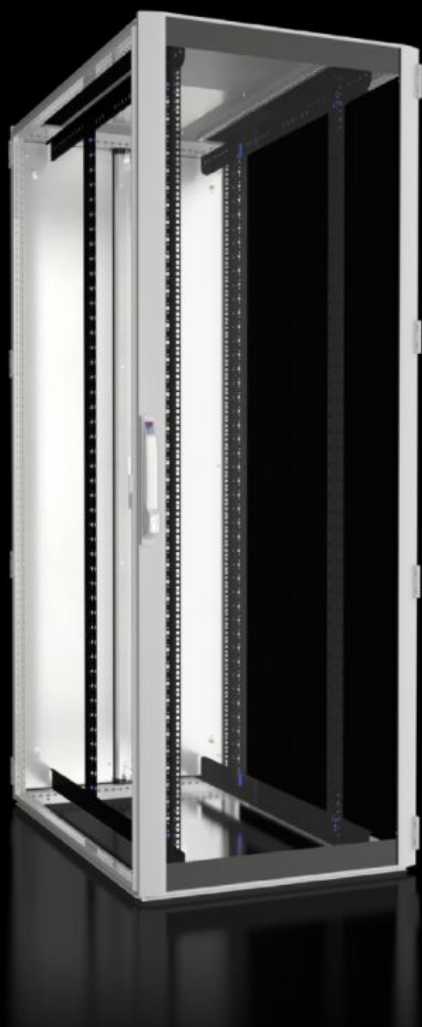

Rittal – The System.

Faster – better – everywhere.

DK 5516.120

Netwerk-/serverrack TS IT

Staat: 5-6-2026 (Bron: rittal.com/nl-nl)

ENCLOSURES

POWER DISTRIBUTION

CLIMATE CONTROL

IT INFRASTRUCTURE

SOFTWARE & SERVICES

FRIEDHELM LOH GROUP