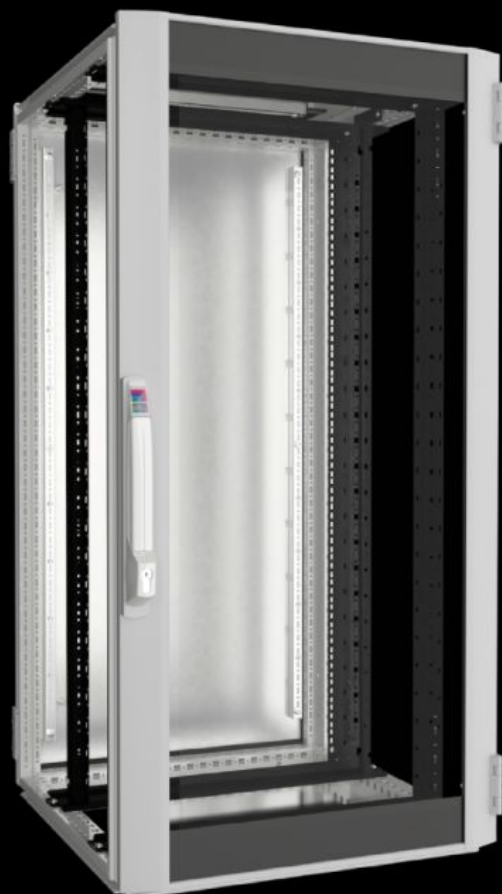

Rittal – The System.

Faster – better – everywhere.

DK 5526.141

Netwerk-/serverrack TS IT

Staat: 21-6-2026 (Bron: rittal.com/nl-nl)

ENCLOSURES

POWER DISTRIBUTION

CLIMATE CONTROL

IT INFRASTRUCTURE

SOFTWARE & SERVICES

FRIEDHELM LOH GROUP