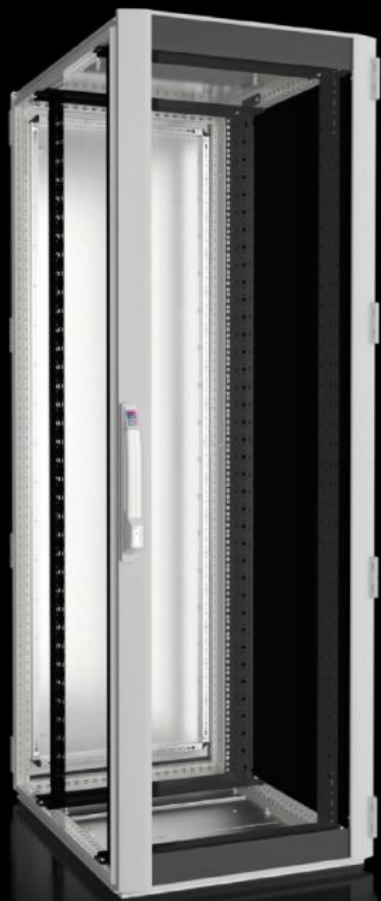

Rittal – The System.

Faster – better – everywhere.

DK 5528.131

Netwerk-/serverrack TS IT

Staat: 21-6-2026 (Bron: rittal.com/nl-nl)

ENCLOSURES

POWER DISTRIBUTION

CLIMATE CONTROL

IT INFRASTRUCTURE

SOFTWARE & SERVICES

FRIEDHELM LOH GROUP