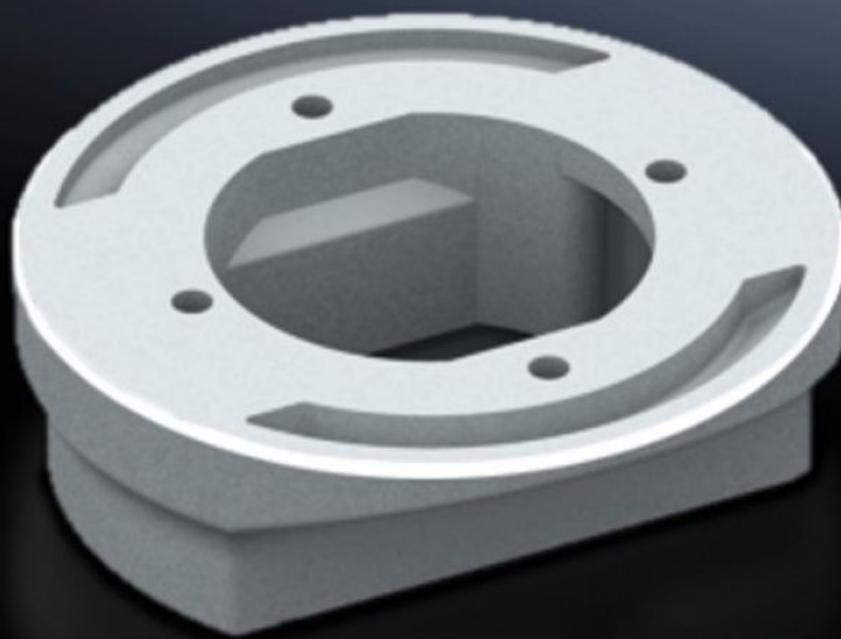

Rittal – The System.

Faster – better – everywhere.

CP 6212.500 Adapters

Staat: 28-6-2026 (Bron: rittal.com/nl-nl)

ENCLOSURES

POWER DISTRIBUTION

CLIMATE CONTROL

IT INFRASTRUCTURE

SOFTWARE & SERVICES

FRIEDHELM LOH GROUP