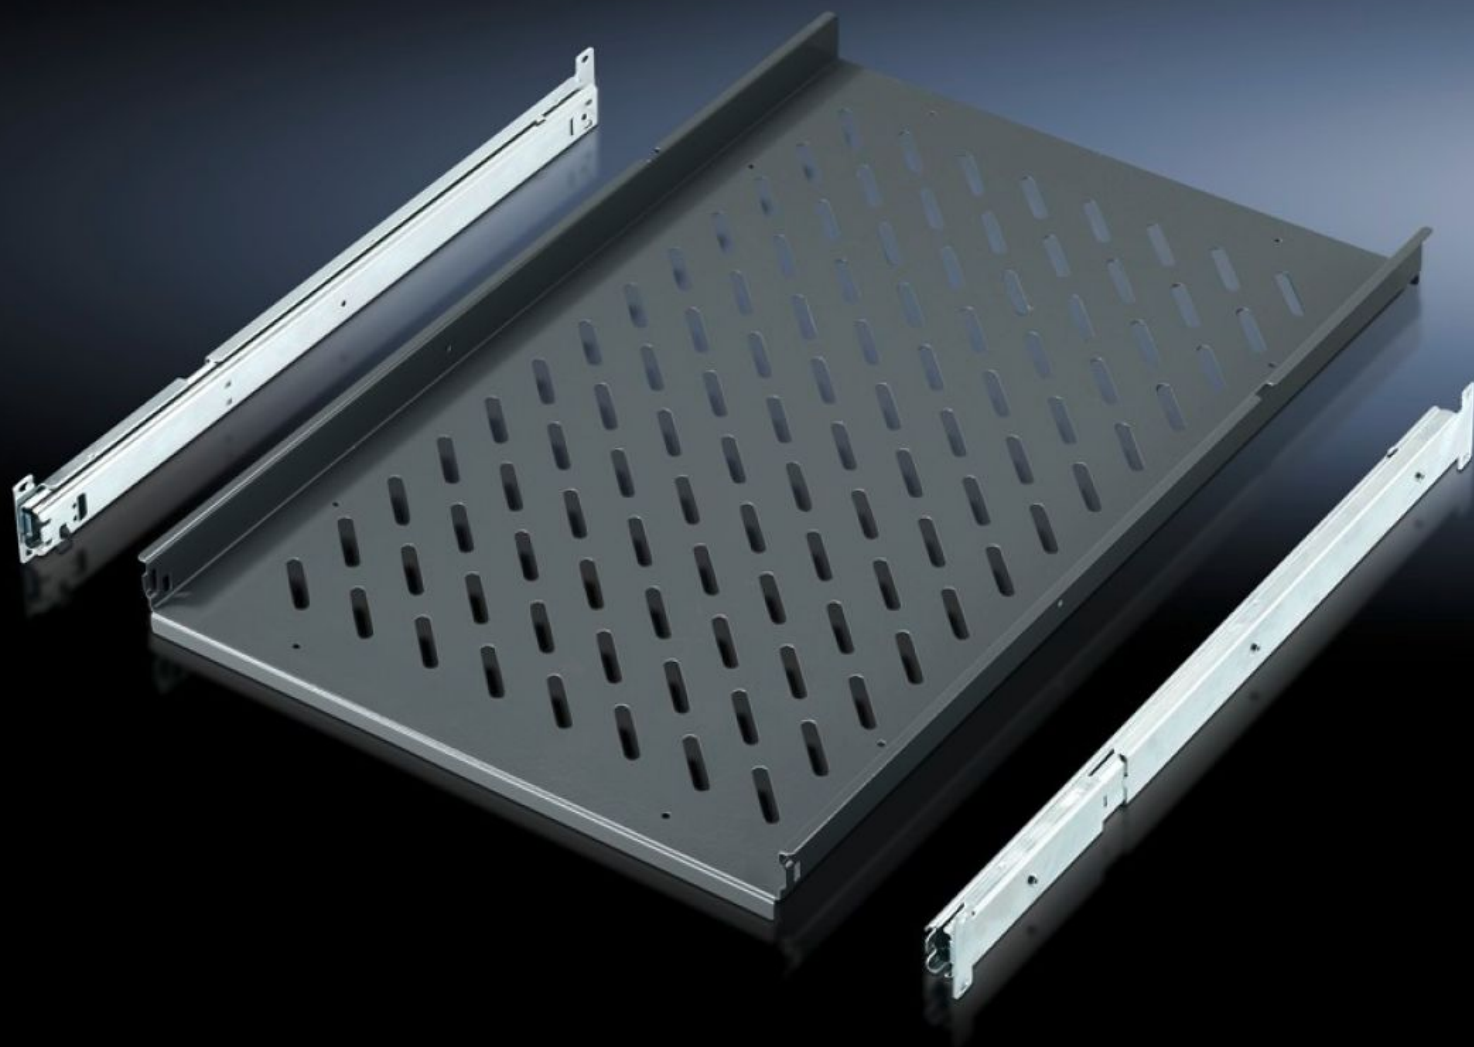

Rittal – The System.

Faster – better – everywhere.

IW 6902.960 Legbord, uittrekbaar

Staat: 6-4-2026 (Bron: rittal.com/nl-nl)

ENCLOSURES

POWER DISTRIBUTION

CLIMATE CONTROL

IT INFRASTRUCTURE

SOFTWARE & SERVICES

FRIEDHELM LOH GROUP

IW 6902.960 - Legbord, uittrekbaar voor TS, PC, IW

Voor directe montage aan het verticale TS kastprofiel, kastbreedte.

Functies

Bestelnr.	IW 6902.960
Product omschrijving	Voor directe montage aan het verticale TS kastprofiel.
Materiaal	Plaatstaal
Kleur	RAL 7015
Levering	Incl. 2 telescooprails
Belastbaarheid	300 N oppervlaktebelasting, statisch
Opmerking	Voor kasten zonder montageplaten
Opmerking	Kunnen ook in 800 mm diepe kasten op TS-basis worden gemonteerd (achterste bevestiging uittrekbaar).
Montagevlak	Breedte: 465 mm Diepte: 545 mm
Geschikt voor	Behuizingstype: TS PC IW Breedte: = 600 mm Diepte: = 600 mm = 800 mm
Leveringseenheid	1 st.
Nettogewicht	6,854 kg
Brutogewicht	7,215 kg
PCF/VE (Cradle-to-Gate)	29,7 kg CO2 eq (Cat B)
Opmerking bij PCF-klasse	Categorie B: PCF-waarde (cradle-to-gate) bij benadering berekend op basis van het productgewicht en volgens eigen opgave
Douanetariefnummer	94039910
ETIM 9	EC002620

Funcities

ECLASS 8.0

27189261

Product omschrijving

IW Legbord, uittrekbaar, voor TS, PC, IW, voor kastdiepte 600 mm