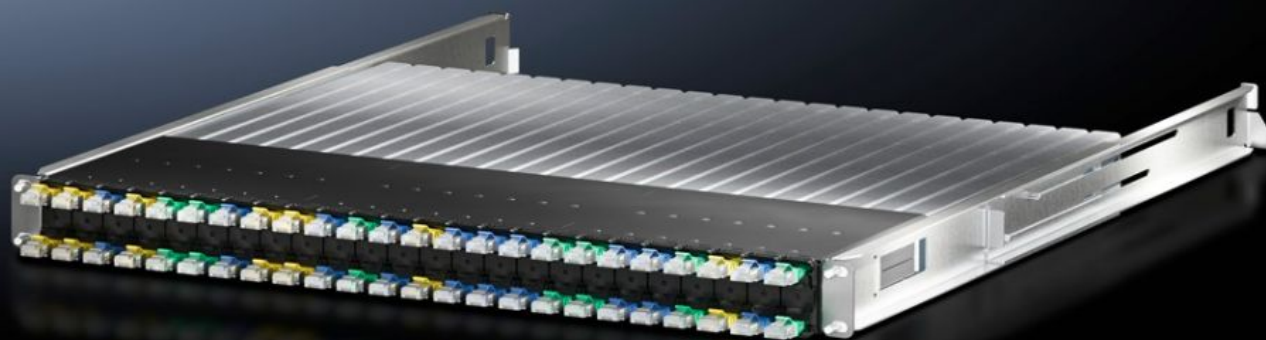

Rittal – The System.

Faster – better – everywhere.

DK 7044.130 Totaalsysteem CAT6

Staat: 23-5-2026 (Bron: rittal.com/nl-nl)

ENCLOSURES

POWER DISTRIBUTION

CLIMATE CONTROL

IT INFRASTRUCTURE

SOFTWARE & SERVICES

FRIEDHELM LOH GROUP