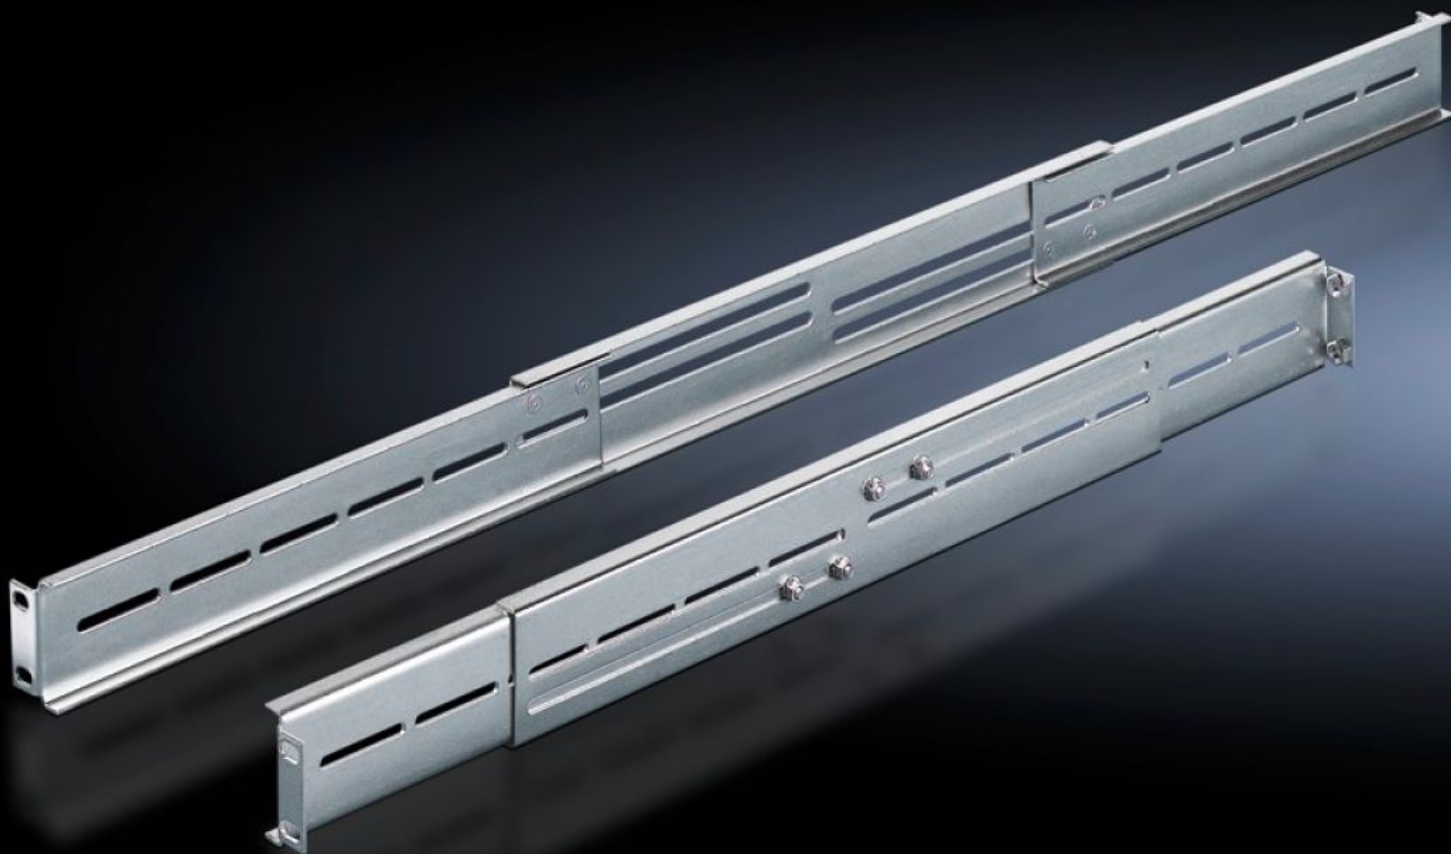

Rittal – The System.

Faster – better – everywhere.

DK 7063.850

Inbouwset, in diepte verstelbaar

Staat: 12-6-2026 (Bron: rittal.com/nl-nl)

ENCLOSURES

POWER DISTRIBUTION

CLIMATE CONTROL

IT INFRASTRUCTURE

SOFTWARE & SERVICES

FRIEDHELM LOH GROUP

DK 7063.850 - Inbouwset, in diepte verstelbaar voor 19"- legborden

Inbouwset voor legborden en schuifladen, in diepte instelbaar.

Functies

Bestelnr.	DK 7063.850
Product omschrijving	De inbouwset wordt afhankelijk van de afstand tussen de twee 19"-niveaus in de diepte tussen de gebogen, L-vormige profielen of 19"-montageframes vastgeschroefd.
Materiaal	Plaatstaal
Oppervlak	Verzinkt
Levering	Incl. bevestigingsmateriaal
Niveaustand	550 - 850 mm
Inbouwafmetingen	Installation depth for components: 482,6 mm Inbouwbreedte voor componenten: 19"
Leveringseenheid	2 st.
Nettogewicht	1,852 kg
Brutogewicht	2,052 kg
Douanetariefnummer	83024900
ECLASS 8.0	27189261
Product omschrijving	TS-IT Inbouwset, in diepte verstelbaar, voor 19 inch legborden, 19 inch-niveaustand 550-850 mm, plaatstaal, verzinkt