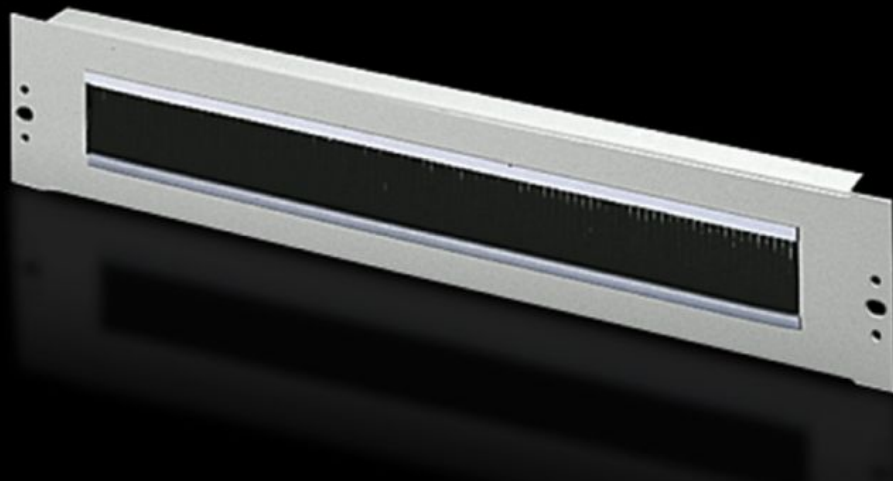

Rittal – The System.

Faster – better – everywhere.

DK 7140.535

**Kabeldoorvoerpaneel met
borstelstrook**

Staat: 12-5-2026 (Bron: rittal.com/nl-nl)

ENCLOSURES

POWER DISTRIBUTION

CLIMATE CONTROL

IT INFRASTRUCTURE

SOFTWARE & SERVICES

FRIEDHELM LOH GROUP

DK 7140.535 - Kabeldoorvoerpaneel met borstelstrook 19"

With cut-out 390 x 20 mm (1 U) with brush insert.

Functies

Bestelnr.	DK 7140.535
Product omschrijving	Voor een comfortabele, eenvoudige kabelgeleiding tussen twee bereiken die door een inch-montageniveau van elkaar zijn gescheiden. Bijvoorbeeld tussen het voorste en achterste bereik van het 19"-montageniveau.
Toepassingsgebieden	Voor afsluiting van en gelijktijdige kabelgeleiding in montagezones in 1 HE, 19"-montagestandaard
Materiaal	Plaatstaal Borstelstrip: kunststof, UL 94-HB
Oppervlak	Gelakt
Kleur	RAL 7035 RAL 7035
Montage-uitsparing	Breedte:390 mm Hoogte:20 mm
Afmetingen	Breedte: 482,6 mm
Hoogte-eenheden	1 HE
Leveringseenheid	1 st.
Nettogewicht	0,43 kg
Brutogewicht	0,475 kg
Douanetariefnummer	73269098
ETIM 9	EC000322
ECLASS 8.0	27400604
Product omschrijving	Kabeldoorvoerpaneel