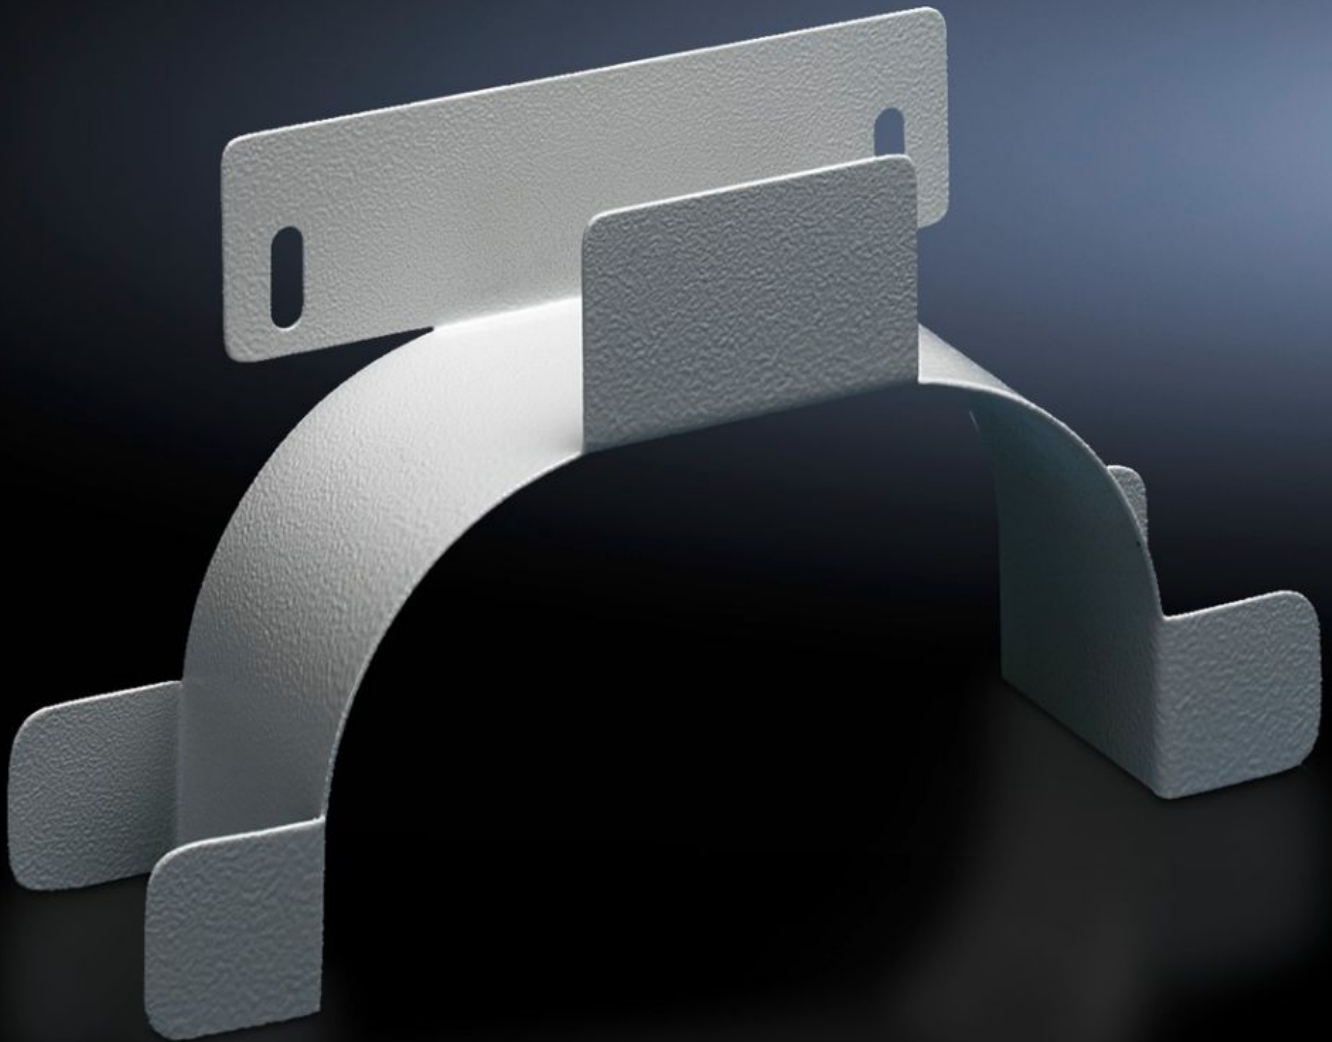

Rittal – The System.

Faster – better – everywhere.

DK 7220.500

Overlengte-opslag

Staat: 23-4-2026 (Bron: rittal.com/nl-nl)

ENCLOSURES

POWER DISTRIBUTION

CLIMATE CONTROL

IT INFRASTRUCTURE

SOFTWARE & SERVICES

FRIEDHELM LOH GROUP