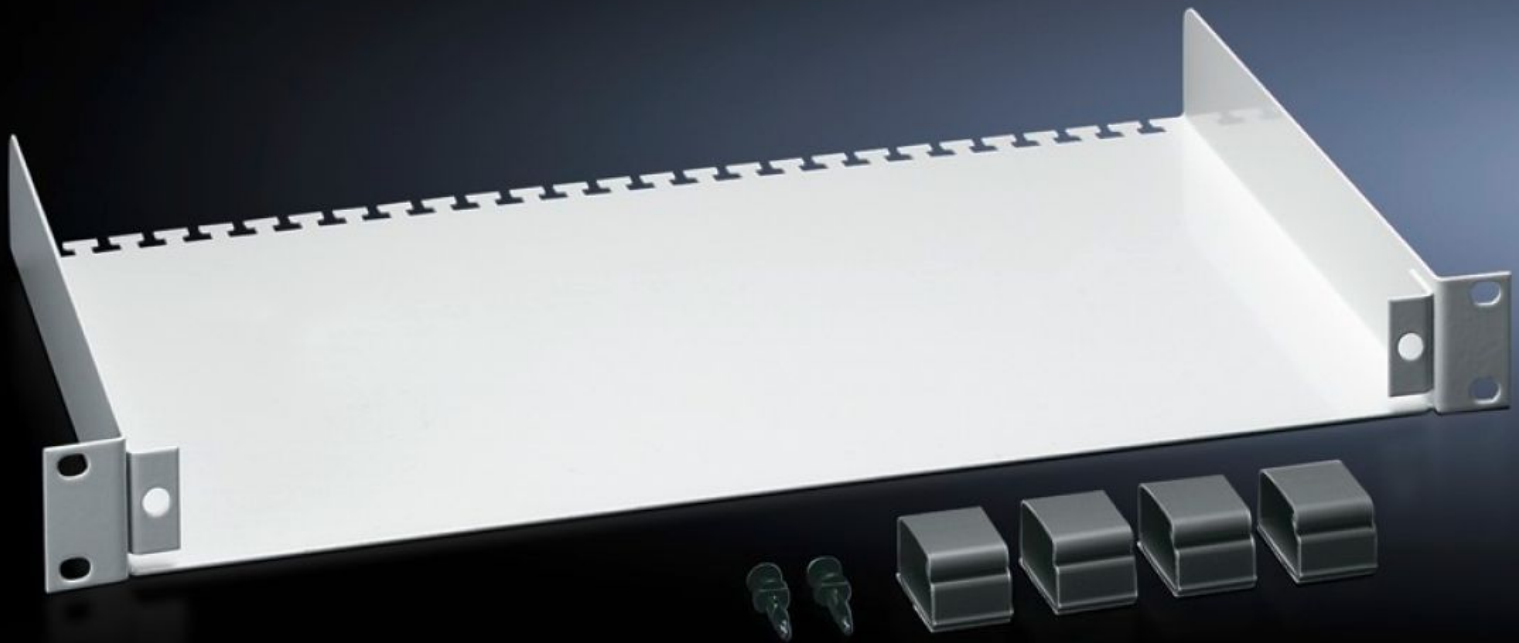

Rittal – The System.

Faster – better – everywhere.

DK 7241.500

Glasvezel-breakout-box, 1 HE

Staat: 23-5-2026 (Bron: rittal.com/nl-nl)

ENCLOSURES

POWER DISTRIBUTION

CLIMATE CONTROL

IT INFRASTRUCTURE

SOFTWARE & SERVICES

FRIEDHELM LOH GROUP

DK 7241.500 - Glasvezel-breakout-box, 1 HE

Bedoeld voor de montage van splittercassettes, Voor splitterloze bekabeling van glasvezel-breakout kabels.

Functies

| | |
|----------------------|---|
| Bestelnr. | DK 7241.500 |
| Product omschrijving | Voor een splitterloze verdeling van glasvezel-breakout-kabels. De kabels kunnen aan de "hamerkopjes" aan de achterzijde worden opgevangen. Voor kabelgeleiding en overtollige kabelopslag in de box worden 4 zelfklevende kabelclips meegeleverd. |
| Materiaal | Plaatstaal |
| Kleur | RAL 7035 |
| Levering | Breakout-box Kabelgeleidingsclips Bevestigingstoebehoren voor patchpanels |
| Inbouwdiepte | 250 mm |
| Hoogte-eenheden | 1 HE |
| Leveringseenheid | 1 st. |
| Nettogewicht | 1,5 kg |
| Brutogewicht | 1,684 kg |
| Douanetariefnummer | 94032080 |
| ETIM 9 | EC001129 |
| ECLASS 8.0 | 19170113 |
| Product omschrijving | Glasvezel-breakout-box, 1 HE |