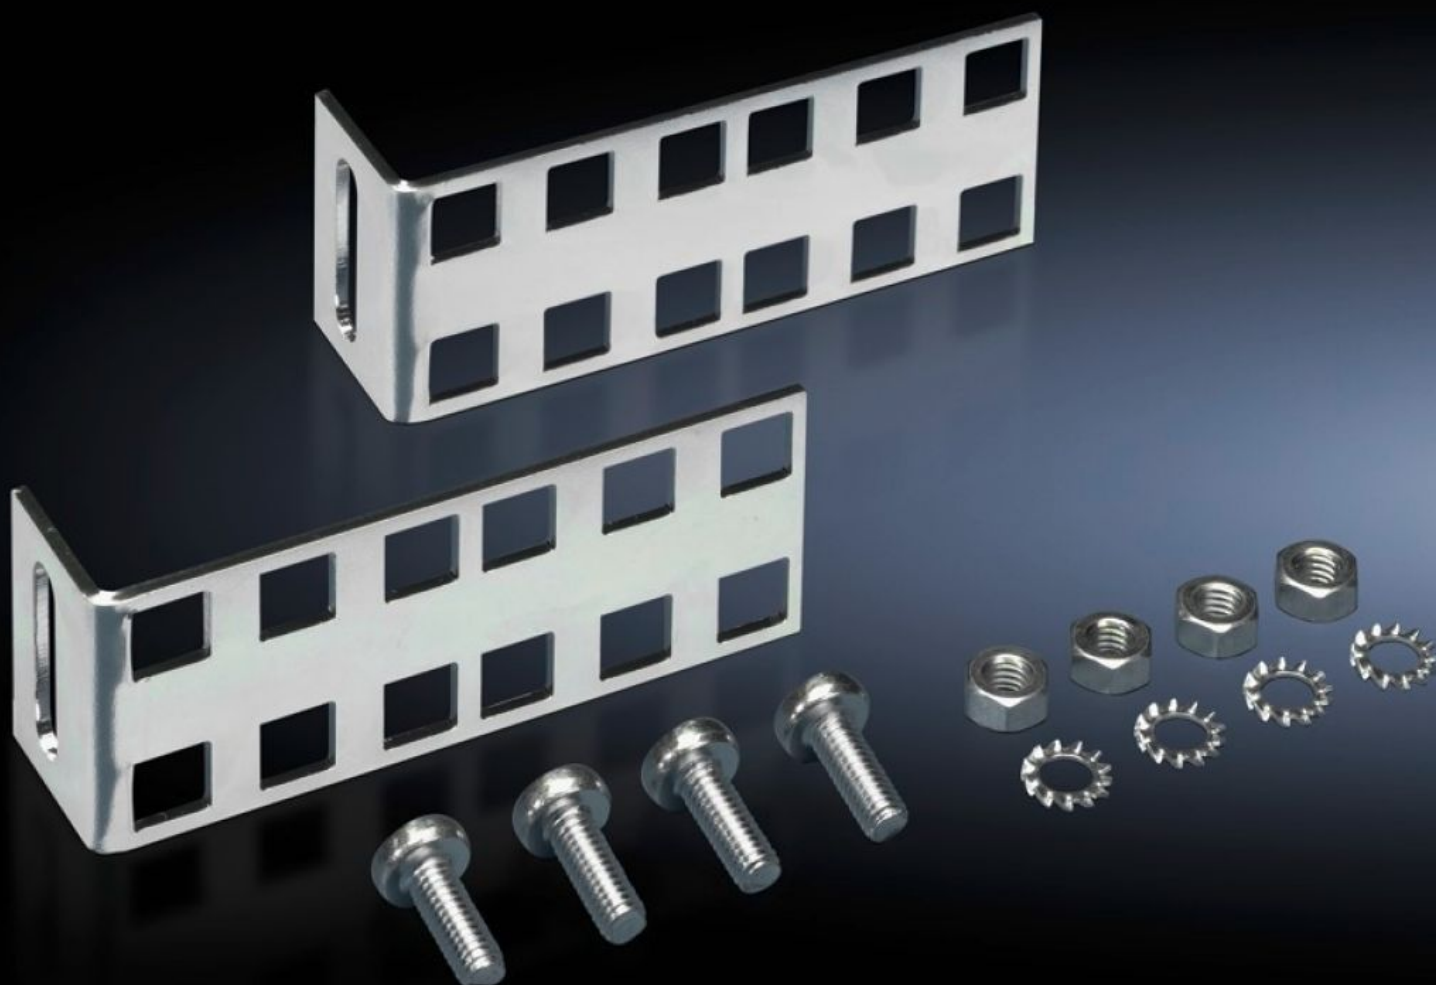

Rittal – The System.

Faster – better – everywhere.

DK 7246.420

Bevestigingsset, 2 HE

Staat: 14-5-2026 (Bron: rittal.com/nl-nl)

ENCLOSURES

POWER DISTRIBUTION

CLIMATE CONTROL

IT INFRASTRUCTURE

SOFTWARE & SERVICES

FRIEDHELM LOH GROUP