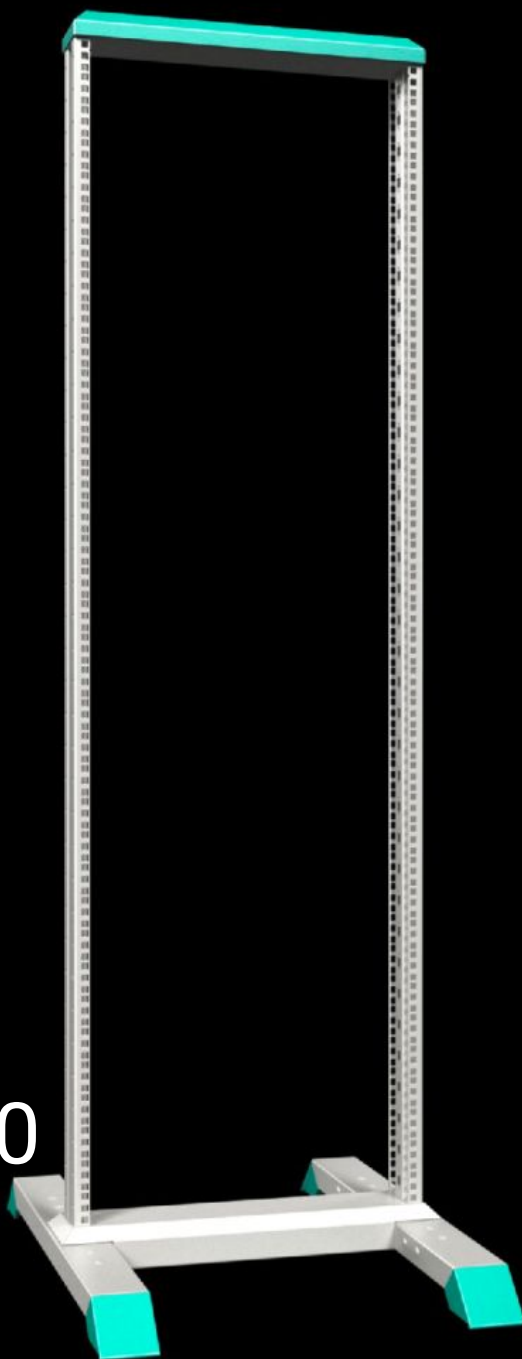

Rittal – The System.

Faster – better – everywhere.

DK 7396.000 Data Rack

Staat: 28-5-2026 (Bron: rittal.com/nl-nl)

ENCLOSURES

POWER DISTRIBUTION

CLIMATE CONTROL

IT INFRASTRUCTURE

SOFTWARE & SERVICES

FRIEDHELM LOH GROUP