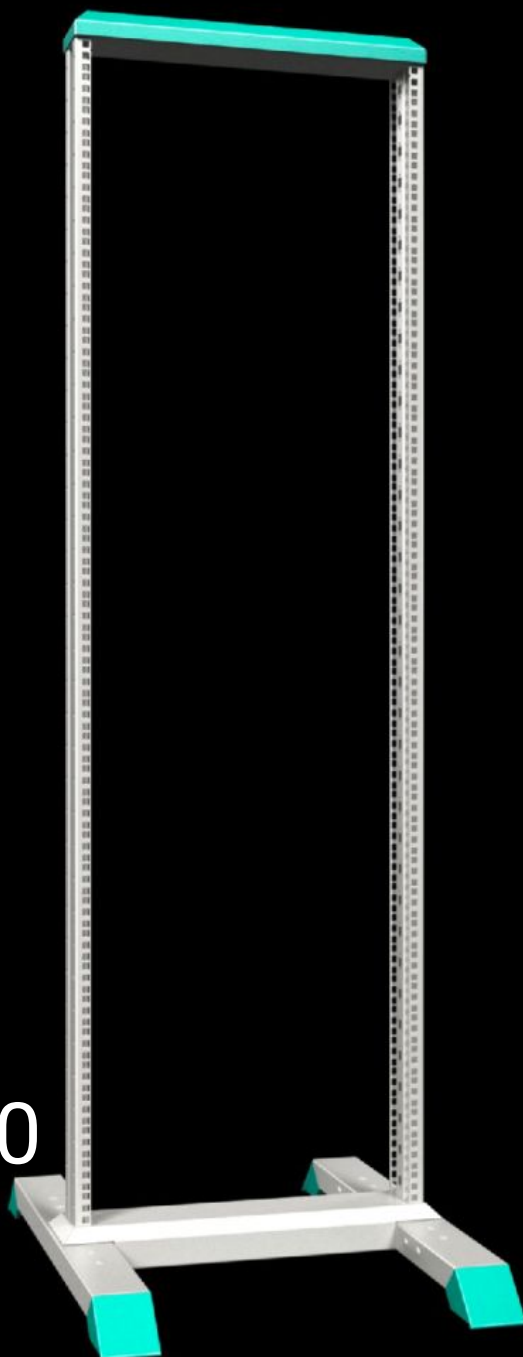

Rittal – The System.

Faster – better – everywhere.

DK 7445.000 Data Rack

Staat: 20-6-2026 (Bron: rittal.com/nl-nl)

ENCLOSURES

POWER DISTRIBUTION

CLIMATE CONTROL

IT INFRASTRUCTURE

SOFTWARE & SERVICES

FRIEDHELM LOH GROUP