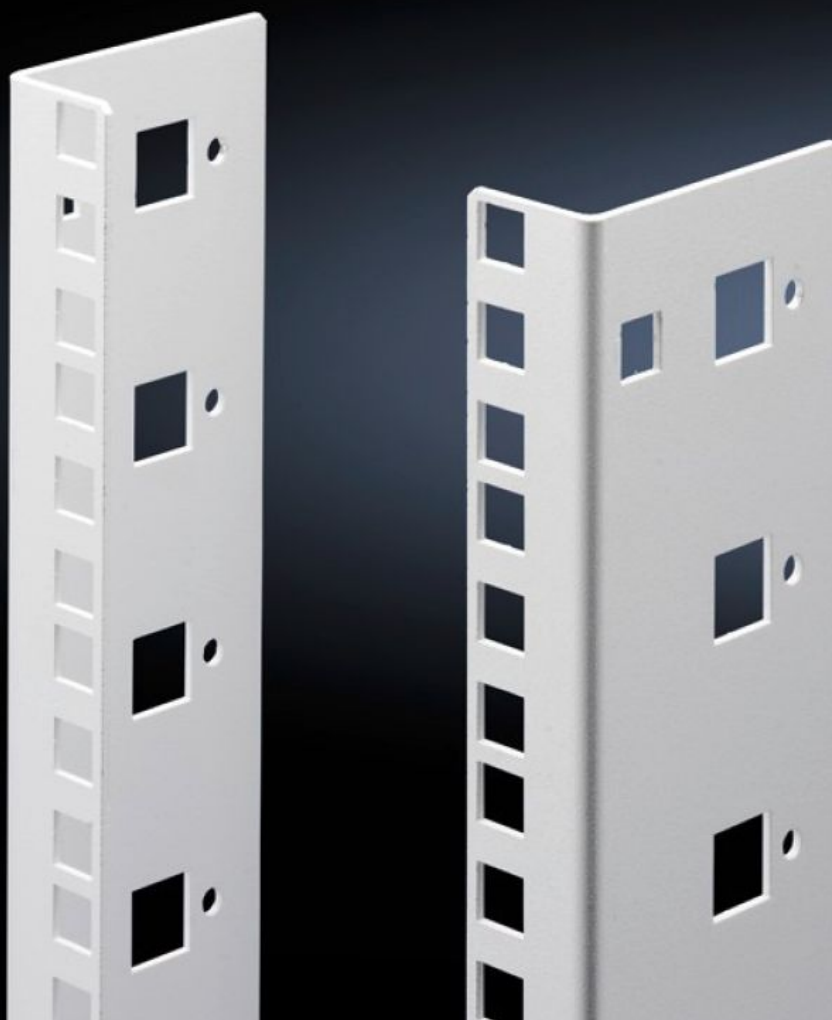

Rittal – The System.

Faster – better – everywhere.

DK 7507.721 Profielen, inch

Staat: 5-6-2026 (Bron: rittal.com/nl-nl)

ENCLOSURES

POWER DISTRIBUTION

CLIMATE CONTROL

IT INFRASTRUCTURE

SOFTWARE & SERVICES

FRIEDHELM LOH GROUP