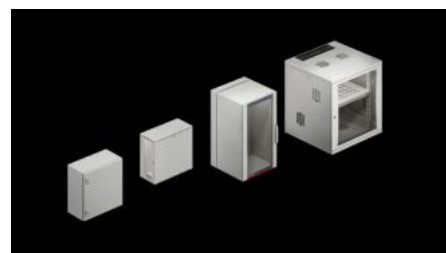

# AX 7643.350 - Wandbehuizingen AX IT met 19"-profielen, in diepte verstelbaar

IT-wandbehuizing met hoge beschermklasse voor toepassing in industriële omgevingen. Met in diepte verstelbaar 19"-profiel en wartelplaat met borstelstrip voor kabelinvoer in de behuizingsbodem. Beschermklasse tot IP 66 (overeenkomstig de geselecteerde wartelplaat)

## Funcities

Bestelnr.	AX 7643.350
Uitvoering	Wandbehuizingen IT met 19"-profielen, in diepte verstelbaar
Product omschrijving	IT-wandbehuizingen op AX-basis, met hoge beschermklasse, voor toepassing in industriële omgevingen. Veilige, beschermde integratie van de IT direct in het proces van uw productieinstallatie.
Voordelen	<p>Compleet voorgemonteerde IT-behuizing voor de directe opname van 19" IT-componenten dankzij in diepte verstelbare profielen</p> <p>De gelaste, rondom gesloten behuizingsconstructie waarborgt maximale bescherming van de opbouwcomponenten, tot IP 66</p> <p>Draairichting deur rechts, naar links om te wisselen</p> <p>Maximaal te benutten volume bij extreem compacte bouwwijze</p> <p>Individuele interieuropbouw</p> <p>De maximale uitsparing in de behuizingsbodem met geoptimaliseerde wartelplaten vergroot de ruimte voor kabelgeleiding tot wel 33 %</p> <p>Eenvoudige kabelinvoer vanaf de onderzijde via een wartelplaat met geïntegreerde borstelstrip</p>
Materiaal	Plaatstaal