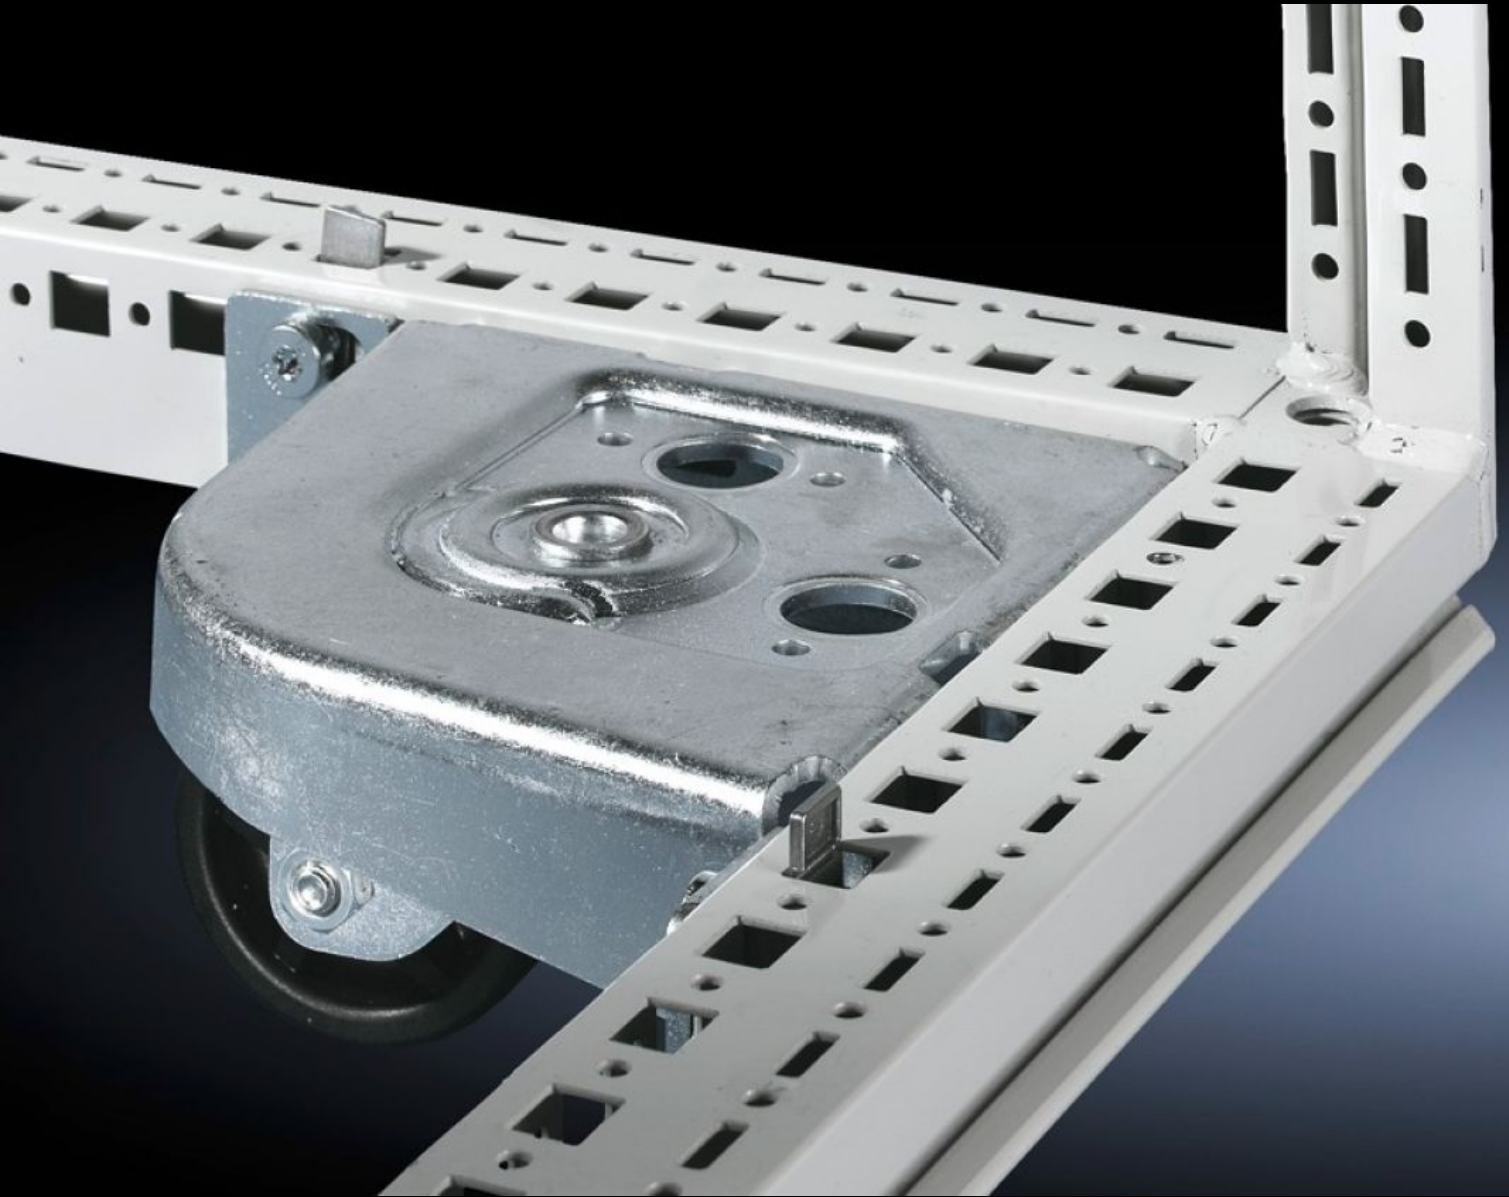

Rittal – The System.

Faster – better – everywhere.

DK 7825.900 Transportkit

Staat: 22-3-2026 (Bron: rittal.com/nl-nl)

ENCLOSURES

POWER DISTRIBUTION

CLIMATE CONTROL

IT INFRASTRUCTURE

SOFTWARE & SERVICES

FRIEDHELM LOH GROUP