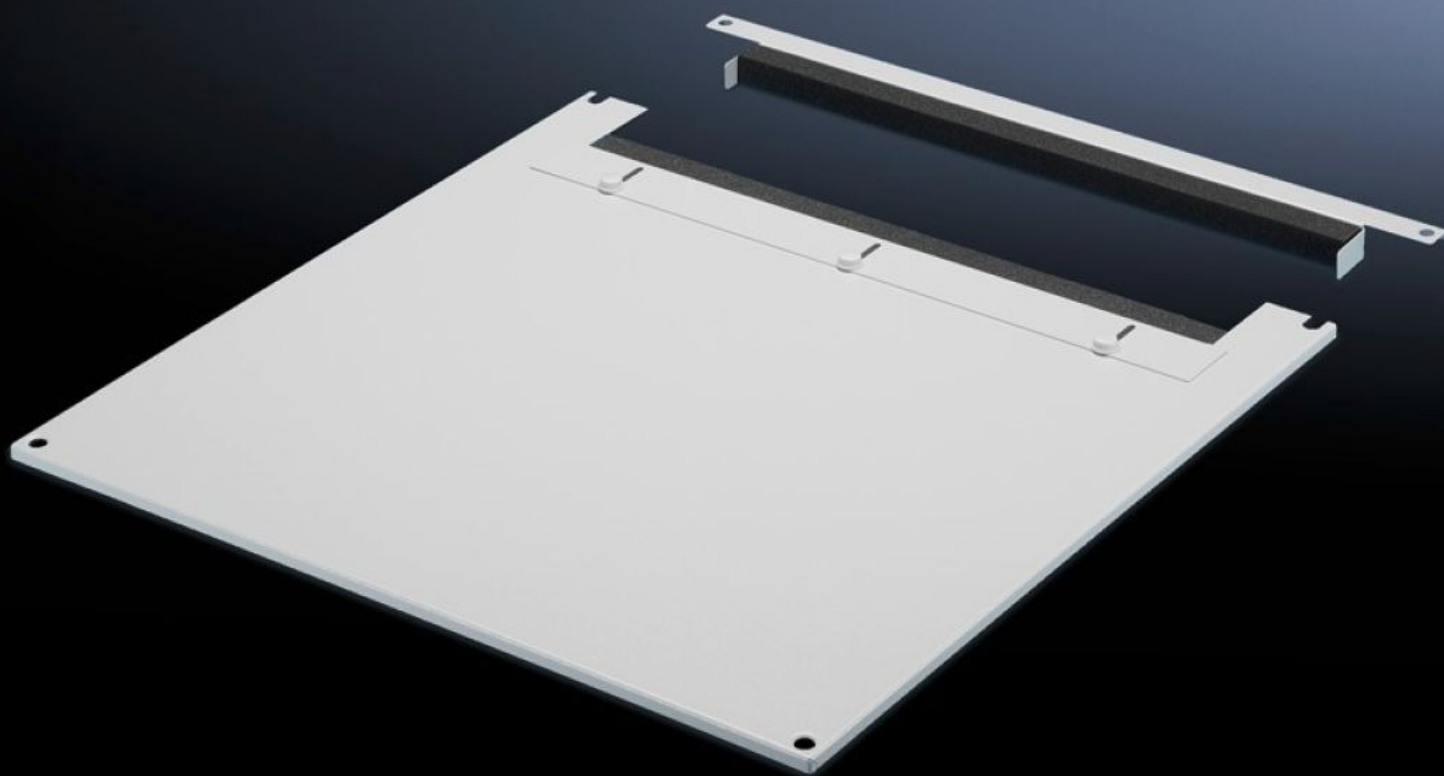

Rittal – The System.

Faster – better – everywhere.

TS 7826.865

**Dakplaat voor kabelinvoer,
tweedelig**

Staat: 14-5-2026 (Bron: rittal.com/nl-nl)

ENCLOSURES

POWER DISTRIBUTION

CLIMATE CONTROL

IT INFRASTRUCTURE

SOFTWARE & SERVICES

FRIEDHELM LOH GROUP

TS 7826.865 - Dakplaat voor kabelinvoer, tweedelig voor VX, VX IT, TS, TS IT

Door de tweedelige uitvoering kan de kabelinvoer op eenvoudige wijze naderhand plaatsvinden. Hiertoe hoeft slechts het voorste deel van de dakplaat te worden afgenomen.

Functies

Bestelnr.	TS 7826.865
Product omschrijving	Ter vervanging van het standaard dak. Uitgevoerd met verschuifbaar hoekprofiel aan de achterzijde. Elastisch klemprofiel aan beide zijden voor het vastzetten van kabelbundels en -strengen. Door de symmetrische constructie van het frame kunnen de kabels door het draaien van de dakplaat ook vanaf de zijkant worden ingevoerd. Door de tweedelige uitvoering kan kabelinvoer naderhand plaatsvinden.
Materiaal	Plaatstaal
Kleur	RAL 7035
Geschikt voor	Breedte: 800 mm Diepte: 600 mm
Leveringseenheid	1 st.
Nettogewicht	6,711 kg
Brutogewicht	7,064 kg
Douanetariefnummer	94039910
ETIM 9	EC000744
ECLASS 8.0	27182405

Funcities

Product omschrijving

TS Dakplaat met kabelinvoer, 2-delig, 800x600 mm BxD, plaatstaal gelakt, RAL 7035