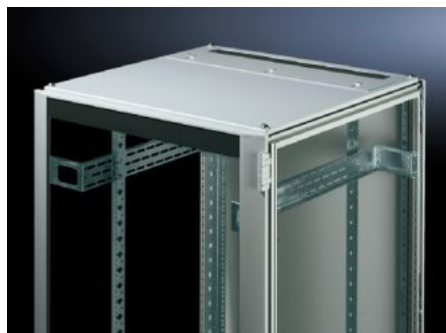

IT INFRASTRUCTURE

SOFTWARE & SERVICES

FRIEDHELM LOH GROUP

TS 7826.865 - Dakplaat voor kabelinvoer, tweedelig voor VX, VX IT, TS, TS IT

Door de tweedelige uitvoering kan de kabelinvoer op eenvoudige wijze naderhand plaatsvinden. Hiertoe hoeft slechts het voorste deel van de dakplaat te worden afgenomen.

Functies

Bestelnr.	TS 7826.865
Product omschrijving	Ter vervanging van het standaard dak. Uitgevoerd met verschuifbaar hoekprofiel aan de achterzijde. Elastisch klemprofiel aan beide zijden voor het vastzetten van kabelbundels en -strengen. Door de symmetrische constructie van het frame kunnen de kabels door het draaien van de dakplaat ook vanaf de zijkant worden ingevoerd. Door de tweedelige uitvoering kan kabelinvoer naderhand plaatsvinden.
Materiaal	Plaatstaal
Kleur	RAL 7035
Geschikt voor	Breedte: 800 mm Diepte: 600 mm
Leveringseenheid	1 st.
Nettogewicht	6,711 kg
Brutogewicht	7,064 kg
Douanetariefnummer	94039910
ETIM 9	EC000744
ECLASS 8.0	27182405

Funcities

Product omschrijving

TS Dakplaat met kabelinvoer, 2-delig, 800x600 mm BxD, plaatstaal gelakt, RAL 7035