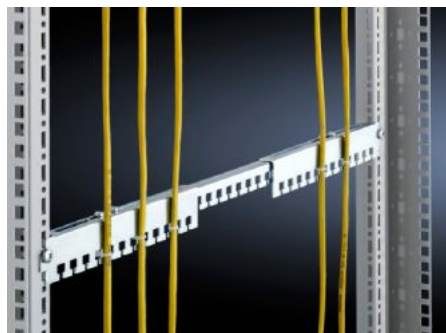

# DK 7858.162 - Kabelopvangrails, in diepte verstelbaar voor TS, TE

Voor TS en 19"-montageframe, door de in diepte verstelbare rails is een flexibele aanpassing van de lengte aan de betreffende bevestigingsafstand tussen de twee 19"-montageframes mogelijk.

## Functies

|                      |  |
|----------------------|--|
| Bestelnr.            | DK 7858.162  |
| Product omschrijving | Toepasbaar voor TS en tussen de profielrails van TS-IT in de kastdiepte.   |
| Toepassingsgebieden  | <p>Voor kabelgeleiding bij kastframes en voor trekontlasting van de ingevoerde kabel. Deze kunnen met kabelbinders of klittenband aan de bevestigingsrail worden bevestigd.</p> <p>De kabelbevestigingsrails kunnen direct aan een 19"-montageniveau worden bevestigd, staand aan de achterzijde of in de kastdiepte tussen twee montageniveaus. Een extra schroefbevestiging fixeert de eenheid.</p> <p>De lengte van de in diepte verstelbare rails is flexibel aan de betreffende bevestigingsafstand tussen de twee 19"-montageframes aan te passen.</p> |
| Materiaal            | Plaatstaal   |
| Oppervlak            | Verzinkt   |
| Levering             | Incl. bevestigingstoebehoren   |
| Niveaustand          | 500 - 895 mm   |
| Opmerking            | Bevestigingsmaat + 152 mm = 19"-niveau-afstand   |
| Leveringseenheid     | 4 st.  |