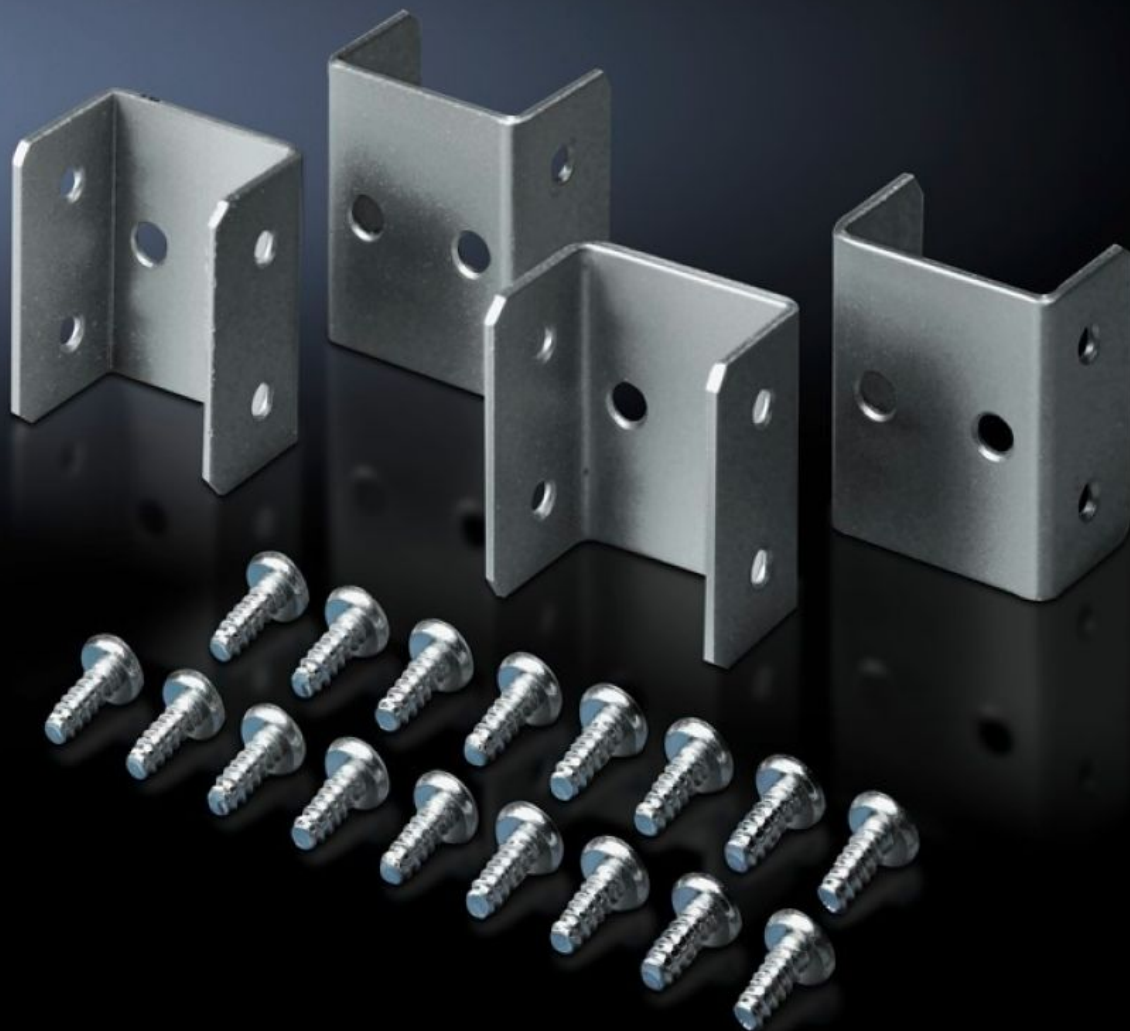

Rittal – The System.

Faster – better – everywhere.

TE 7888.640

Koppelset

Staat: 5-6-2026 (Bron: rittal.com/nl-nl)

ENCLOSURES

POWER DISTRIBUTION

CLIMATE CONTROL

IT INFRASTRUCTURE

SOFTWARE & SERVICES

FRIEDHELM LOH GROUP

TE 7888.640 - Koppelset voor TE/TE

Voor het zijdelings koppelen van kasten tot rijen.

Functies

Bestelnr.	TE 7888.640
Product omschrijving	Voor het zijdelings koppelen van kasten tot rijen. De montage van de behuizingen vindt plaats tussen de bodem- en dakframes.
Voordelen	Het is mogelijk TE 8000- aan TE 7000-behuizingen te koppelen
Materiaal	Plaatstaal, gelakt
Kleur	RAL 7035
Levering	Incl. bevestigingsmateriaal
Afmetingen	Breedte: 55 mm
Leveringseenheid	4 st.
Nettogewicht	0,336 kg
Brutogewicht	0,34 kg
Douanetariefnummer	73269098
ETIM 9	EC002622
ECLASS 8.0	27189263
Product omschrijving	TE Koppelset voor TE 8000