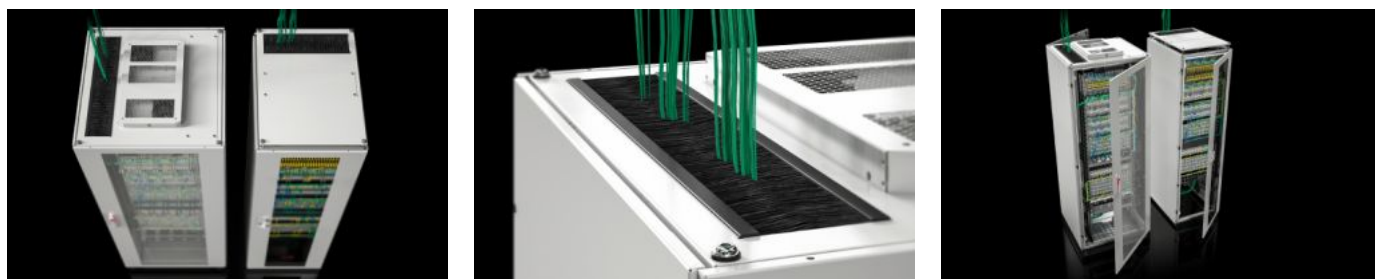

# TX 7888.828 - Netwerkbehuizing TX CableNet met zichtdeur

TX CableNet – nog ruimtebesparender door IT-racks zonder overgedimensioneerde breedte of diepte. Deze IT-netwerkbehuizing is daarom ook geschikt voor toepassing in kleinere IT-infrastructuren en optimaal voorbereid voor een individuele interieuropbouw.

# Funcities

General colour	RAL 7035
Kleur	RAL 7035
Levering	Kast met zichtdeur voorzijde en deur achter Zijwanden Geschroefde dakplaat met aan beide zijden verzonken kabelinvoer over de complete behuizingsdiepte alsook verzonken uitsparing in het midden voor de eenvoudige integratie van een ventilatormodul.
Afmetingen	Breedte: 800 mm Hoogte: 2.000 mm Diepte: 800 mm
Hoogte-eenheden	42 HE
Niveaustand (in de leveringstoestand)	445 mm
Uitvoering	met zijwanden
Uitvoering deur achter	Plaatstalen deur, ééndelig, gesloten
Uitvoering deur voorzijde	Zichtdeur, eendelig met éénlaags veiligheidsglas 3 mm Deuropeningshoek bij gekoppelde opstelling max. 105°
Belastbaarheid	5000 N
Belastbaarheid (statisch)	500 kg
Beschermklasse IP volgens EN 60529	IP 20
Opmerking	Voor de inbouw van een ventilatormodul zijn borstelstrips bij de kabelinvoeropeningen nodig, voor zover deze worden gebruikt of de afdekplaten werden verwijderd Borstelstrips voor het afdekken van de kabelinvoer zijn separaat leverbaar en kunnen gemakkelijk via ons toebehorenprogramma worden besteld.
Basismateriaal	Plaatstaal
Leveringseenheid	1 st.
Nettogewicht	116,5 kg
Brutogewicht	126,5 kg