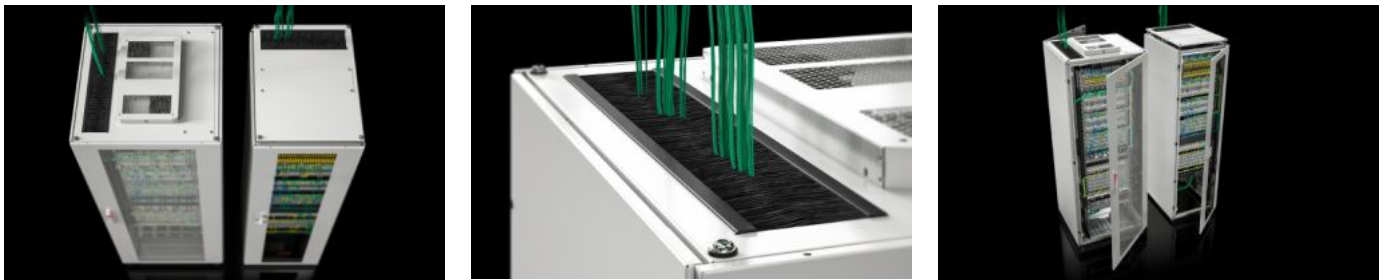

# TX 7888.828 - Netwerkbehuizing TX CableNet met zichtdeur

TX CableNet – nog ruimtebesparender door IT-racks zonder overgedimensioneerde breedte of diepte. Deze IT-netwerkbehuizing is daarom ook geschikt voor toepassing in kleinere IT-infrastructuren en optimaal voorbereid voor een individuele interieuropbouw.

# Funcities

General colour	RAL 7035
Kleur	RAL 7035
Levering	Kast met zichtdeur voorzijde en deur achter Zijwanden Geschroefde dakplaat met aan beide zijden verzonken kabelinvoer over de complete behuizingsdiepte alsook verzonken uitsparing in het midden voor de eenvoudige integratie van een ventilatormodul.
Afmetingen	Breedte: 800 mm Hoogte: 2.000 mm Diepte: 800 mm
Hoogte-eenheden	42 HE
Niveaustand (in de leveringstoestand)	445 mm
Uitvoering	met zijwanden
Uitvoering deur achter	Plaatstalen deur, ééndelig, gesloten
Uitvoering deur voorzijde	Zichtdeur, eendelig met éénlaags veiligheidsglas 3 mm Deuropeningshoek bij gekoppelde opstelling max. 105°
Belastbaarheid	5000 N
Belastbaarheid (statisch)	500 kg
Beschermklasse IP volgens EN 60529	IP 20
Opmerking	Voor de inbouw van een ventilatormodul zijn borstelstrips bij de kabelinvoeropeningen nodig, voor zover deze worden gebruikt of de afdekplaten werden verwijderd Borstelstrips voor het afdekken van de kabelinvoer zijn separaat leverbaar en kunnen gemakkelijk via ons toebehorenprogramma worden besteld.
Basismateriaal	Plaatstaal
Leveringseenheid	1 st.
Nettogewicht	116,5 kg
Brutogewicht	126,5 kg