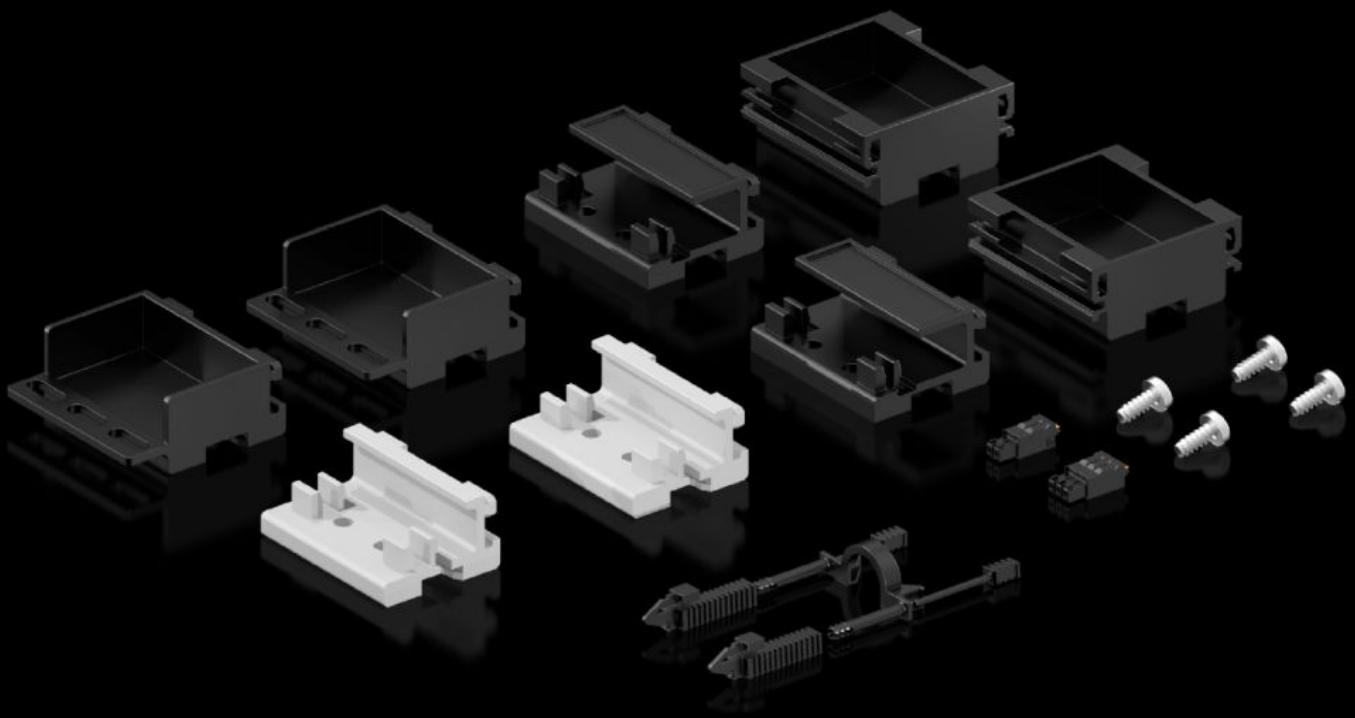

Rittal – The System.

Faster – better – everywhere.

DK 7979.001

PDU-toebehorenpakket

Staat: 22-6-2026 (Bron: rittal.com/nl-nl)

ENCLOSURES

POWER DISTRIBUTION

CLIMATE CONTROL

IT INFRASTRUCTURE

SOFTWARE & SERVICES

FRIEDHELM LOH GROUP

DK 7979.001 - PDU-toebehorenpakket

Functies

Bestelnr.	DK 7979.001
Product omschrijving	Het toebehorenpakket wordt bij de PDU meegeleverd.
Levering	2 montagebeugels voor bevestiging aan het VX IT 19"-profiel standaard 2 montagebeugels voor bevestiging aan het VX IT 19"-profiel dynamic 2 montagebeugels voor bevestiging aan het VX IT-kastprofiel PDU-connectorvergrendeling Connector, 3-polig Connector, 2-polig Incl. bevestigingsmateriaal
Leveringseenheid	1 st.
Nettogewicht	0,224 kg
Brutogewicht	0,227 kg
Douanetariefnummer	83024900
ETIM 9	EC000330
ECLASS 8.0	27142604
Product omschrijving	PDU toebehorenset