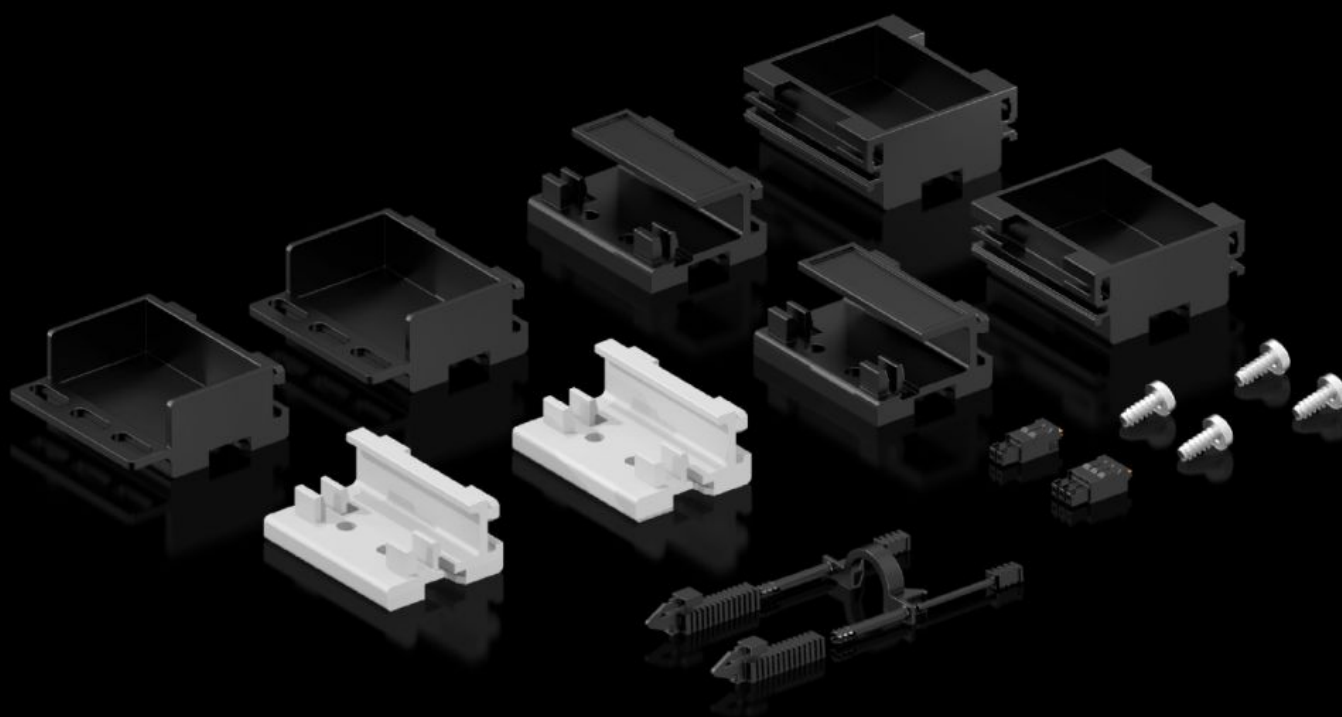

Rittal – The System.

Faster – better – everywhere.

DK 7979.001

PDU-toebehorenpakket

Staat: 15-5-2026 (Bron: rittal.com/nl-nl)

ENCLOSURES

POWER DISTRIBUTION

CLIMATE CONTROL

IT INFRASTRUCTURE

SOFTWARE & SERVICES

FRIEDHELM LOH GROUP

DK 7979.001 - PDU-toebehorenpakket

Functies

Bestelnr.	DK 7979.001
Product omschrijving	Het toebehorenpakket wordt bij de PDU meegeleverd.
Levering	2 montagebeugels voor bevestiging aan het VX IT 19"-profiel standaard 2 montagebeugels voor bevestiging aan het VX IT 19"-profiel dynamic 2 montagebeugels voor bevestiging aan het VX IT-kastprofiel PDU-connectorvergrendeling Connector, 3-polig Connector, 2-polig Incl. bevestigingsmateriaal
Leveringseenheid	1 st.
Nettogewicht	0,224 kg
Brutogewicht	0,227 kg
Douanetariefnummer	83024900
ETIM 9	EC000330
ECLASS 8.0	27142604
Product omschrijving	PDU toebehorenset