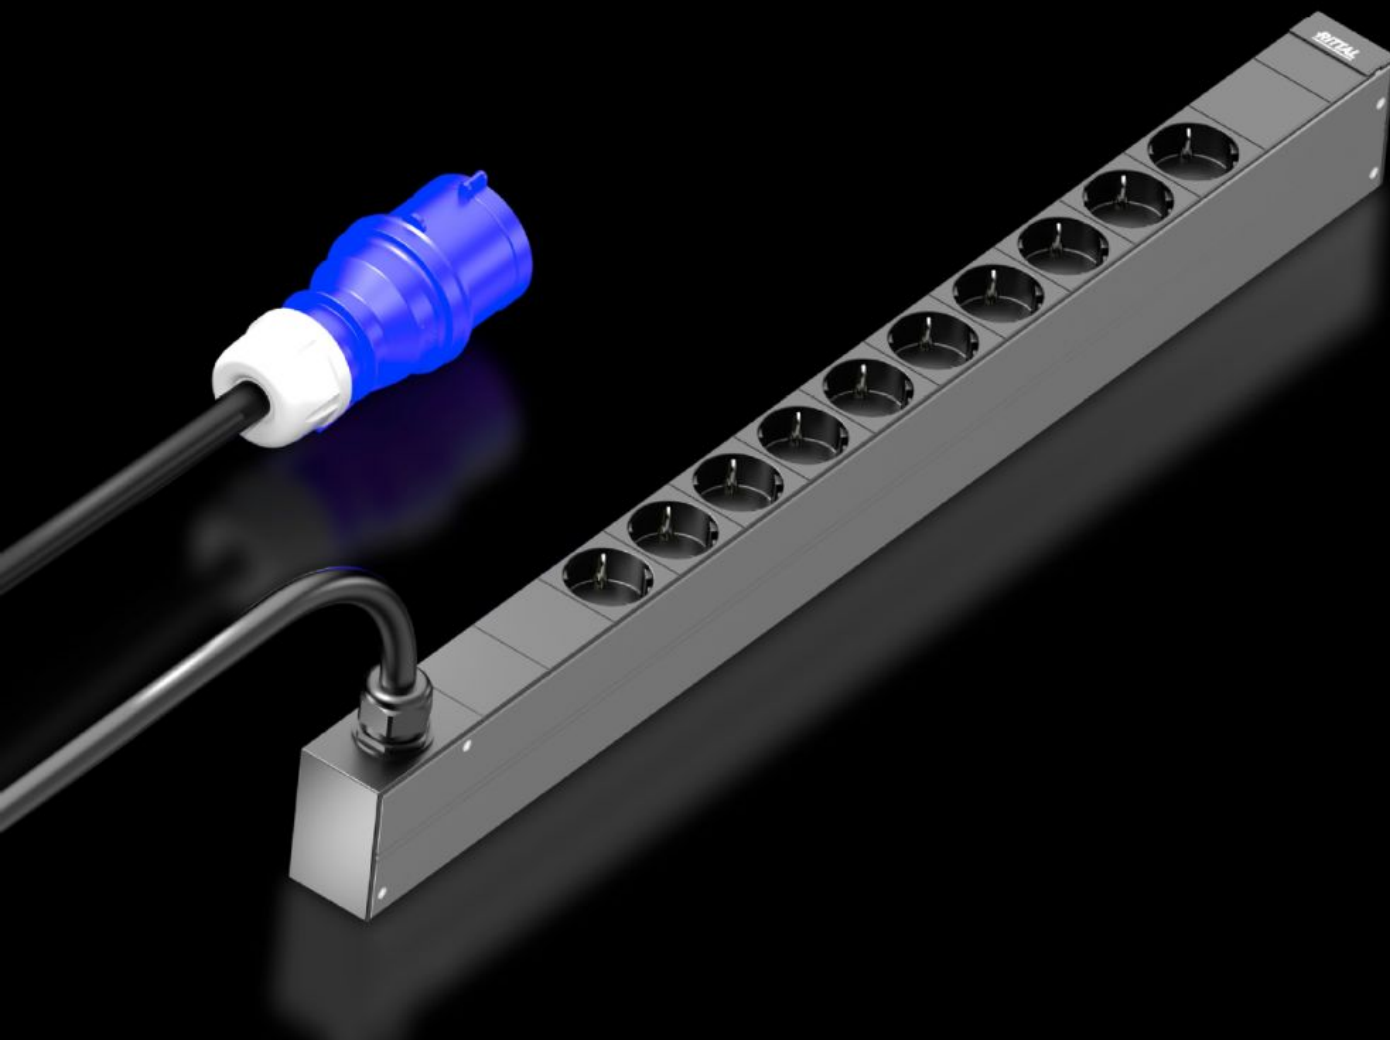

Rittal – The System.

Faster – better – everywhere.

DK 7979.111 PDU basic

Staat: 4-5-2026 (Bron: rittal.com/nl-nl)

ENCLOSURES

POWER DISTRIBUTION

CLIMATE CONTROL

IT INFRASTRUCTURE

SOFTWARE & SERVICES

FRIEDHELM LOH GROUP