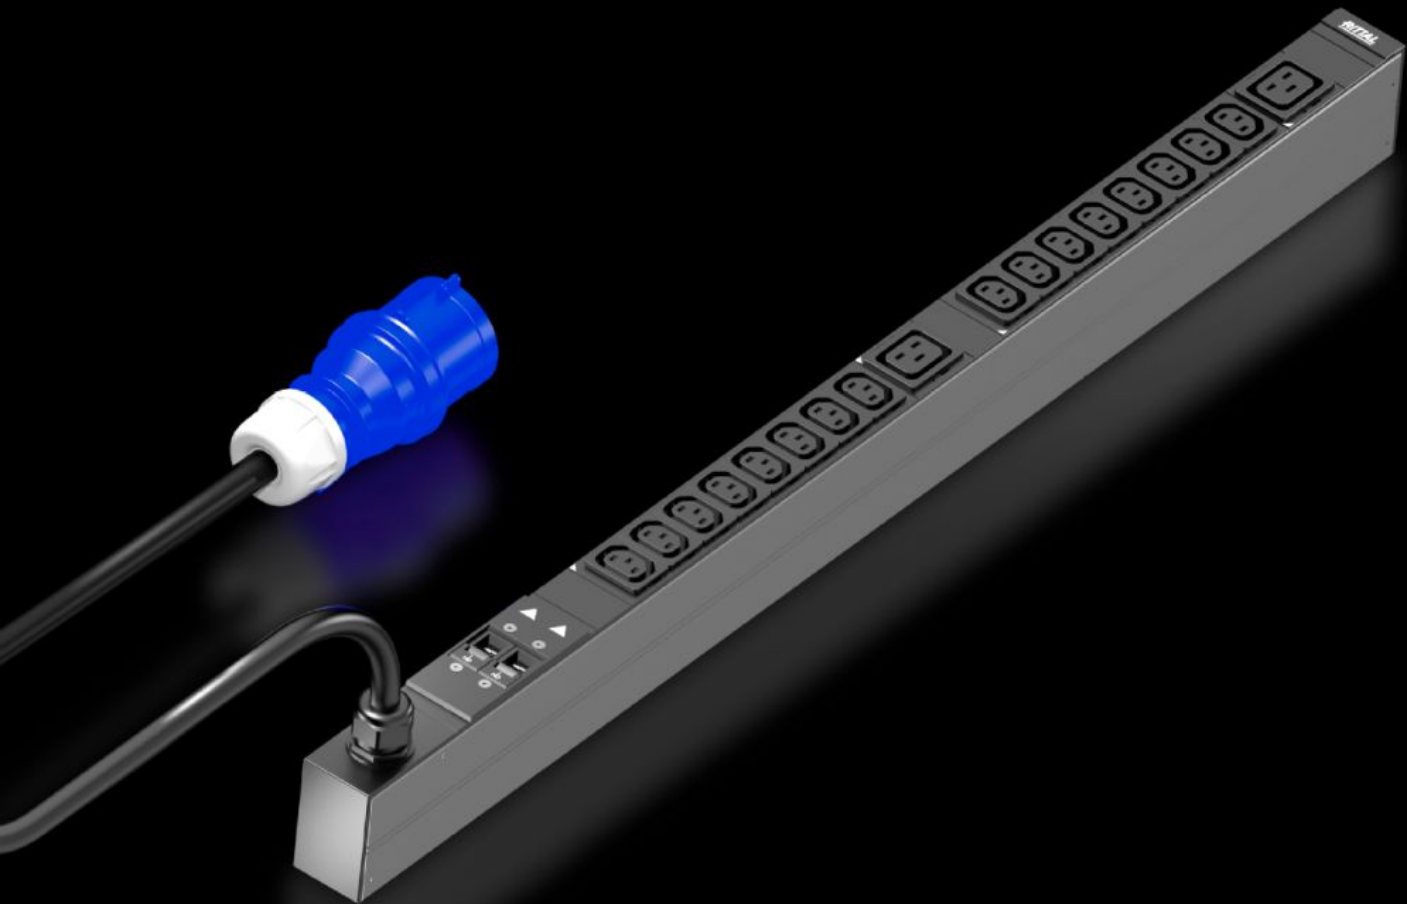

Rittal – The System.

Faster – better – everywhere.

DK 7979.112 PDU basic

Staat: 4-11-2025 (Bron: rittal.com/nl-nl)

ENCLOSURES

POWER DISTRIBUTION

CLIMATE CONTROL

IT INFRASTRUCTURE

SOFTWARE & SERVICES

FRIEDHELM LOH GROUP