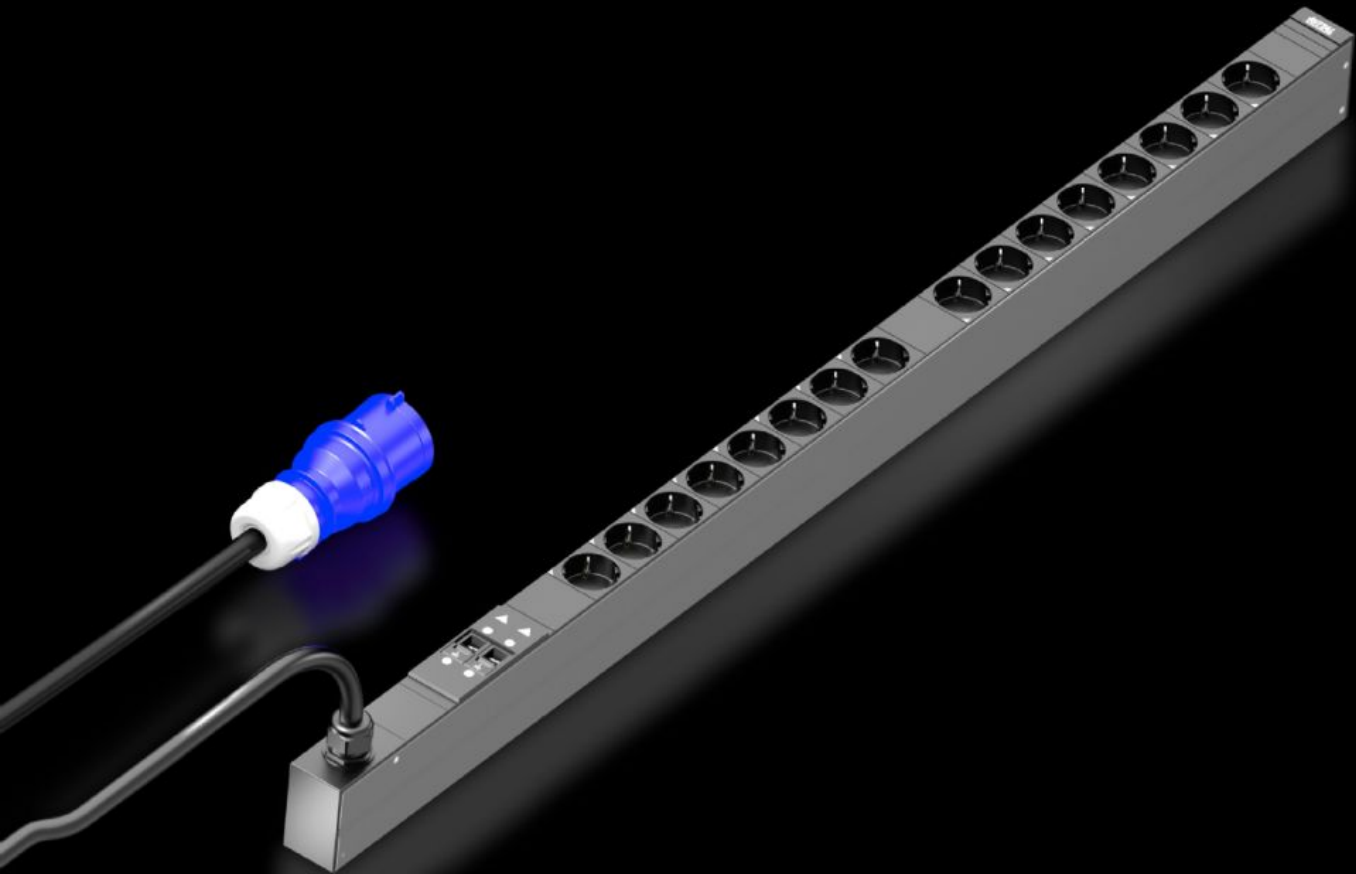

Rittal – The System.

Faster – better – everywhere.

DK 7979.114 PDU basic

Staat: 26-5-2026 (Bron: rittal.com/nl-nl)

ENCLOSURES

POWER DISTRIBUTION

CLIMATE CONTROL

IT INFRASTRUCTURE

SOFTWARE & SERVICES

FRIEDHELM LOH GROUP