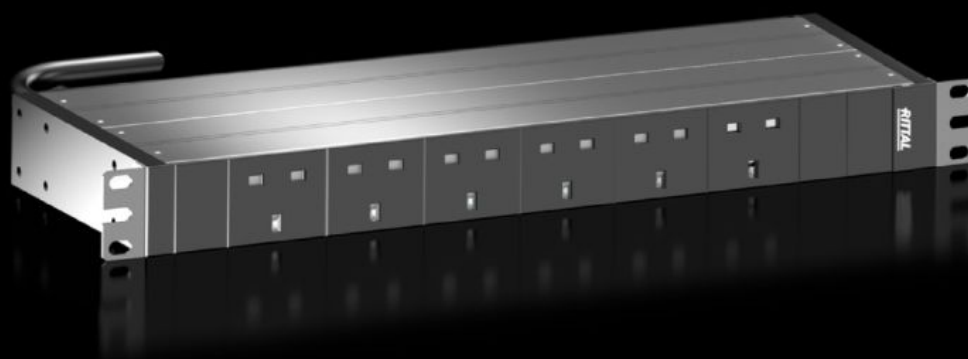

Rittal – The System.

Faster – better – everywhere.

DK 7979.801 PDU UK basic

Staat: 23-5-2026 (Bron: rittal.com/nl-nl)

ENCLOSURES

POWER DISTRIBUTION

CLIMATE CONTROL

IT INFRASTRUCTURE

SOFTWARE & SERVICES

FRIEDHELM LOH GROUP