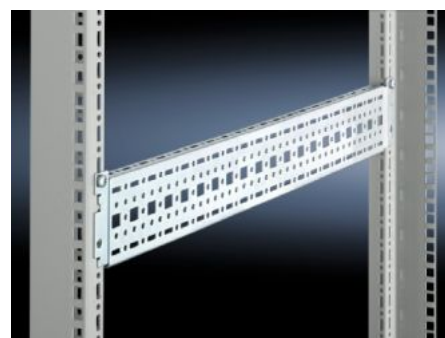

# TS 8612.050 - TS systeemchassis 17 x 73 mm

Voor universele kastopbouw of deelmontage. Eenvoudig in de boring inhangen en vastzetten.

## Functies

|                           |   |
|---------------------------|---|
| Bestelnr.                 | TS 8612.050   |
| Uitvoering                | Voor het binnenste montageniveau en voor de montage aan deuren  |
| Product omschrijving      | Voor universele kastopbouw of deelmontage. Eenvoudig in de boring inhangen en vastzetten.   |
| Materiaal                 | Plaatstaal  |
| Oppervlak                 | Verzinkt  |
| Levering                  | Incl. bevestigingsschroeven   |
| Lengte                    | 490 mm  |
| Geschikt voor deurbreedte | 600 mm  |
| Inbouwmogelijkheden       | Aan het verticale TS, VX SE kastprofiel: rondom in hoogte verstelbaar gemonteerd aan het binnenste montageniveau<br>Aan het horizontale VX SE-kastprofiel boven, in de diepte<br>In TP via rail voor interieuropbouw: in de breedte voor binnenste montageniveau<br>Als inbouwset voor legborden in TS, VX SE, eenvoudig inhangen en vastzetten |
| Montage-instructie        | Bij de inbouw in TP is het railkoper voor interieuropbouw vereist   |