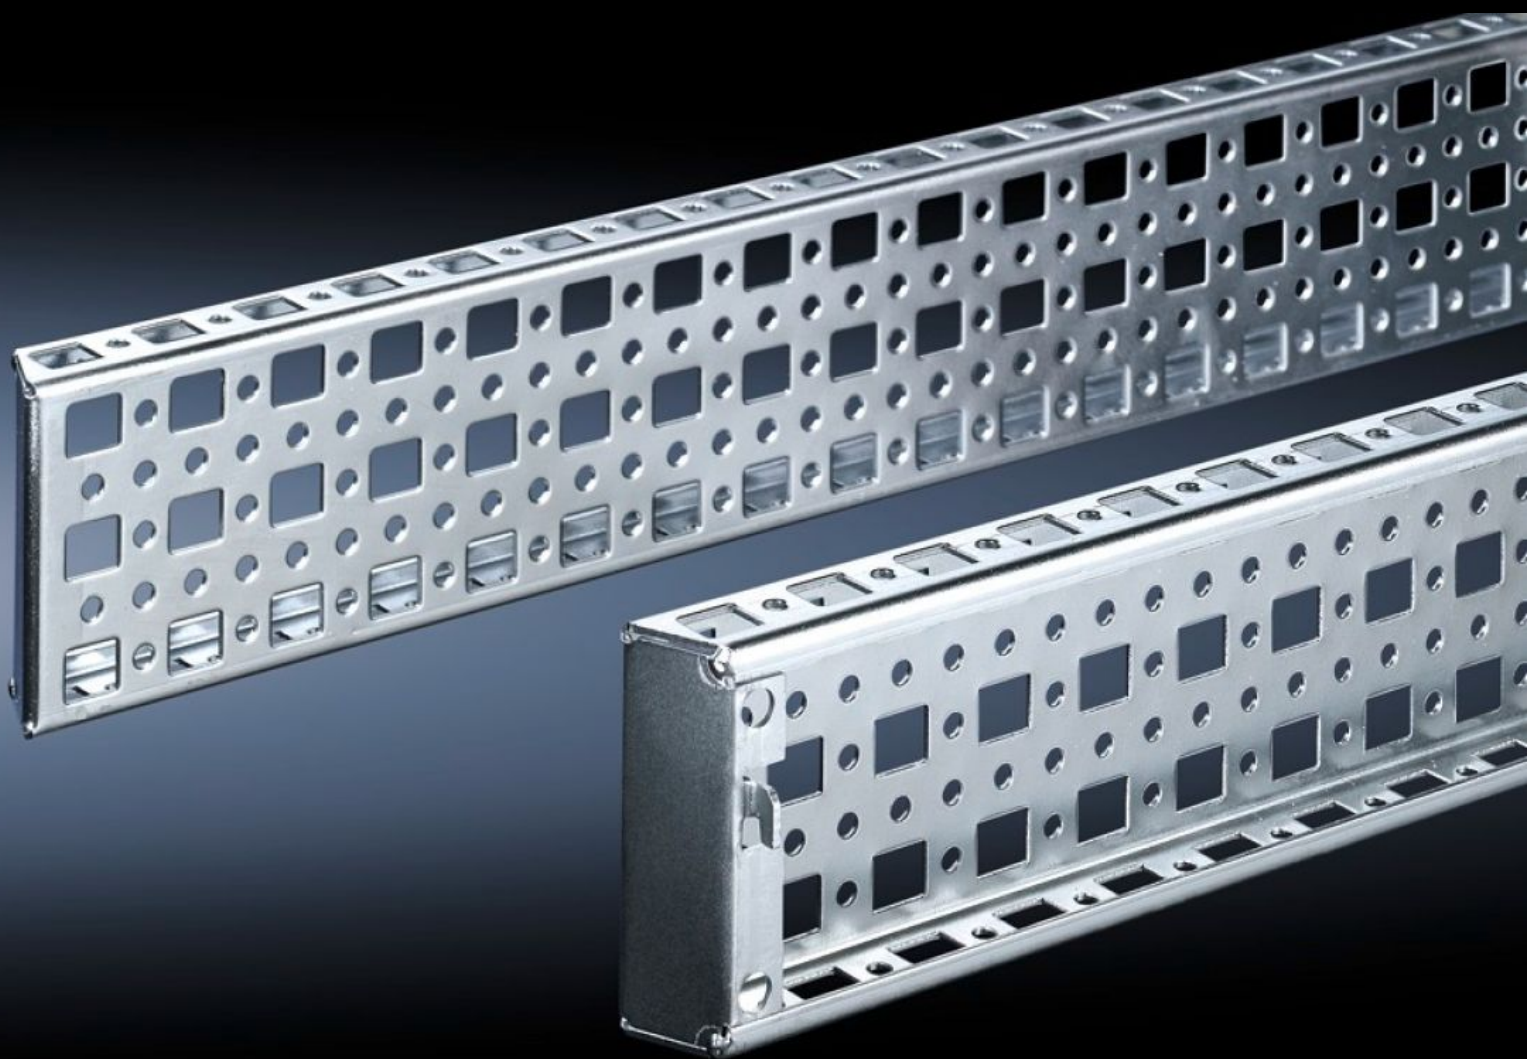

Rittal – The System.

Faster – better – everywhere.

TS 8612.500

TS systeemchassis 23 x 73 mm

Staat: 28-6-2026 (Bron: rittal.com/nl-nl)

ENCLOSURES

POWER DISTRIBUTION

CLIMATE CONTROL

IT INFRASTRUCTURE

SOFTWARE & SERVICES

FRIEDHELM LOH GROUP

TS 8612.500 - TS systeemchassis 23 x 73 mm

Als alternatief voor het TS systeem-chassis 17 x 73 mm, met gaten voor kooi-/insteekmoeren in plaats van sleufgaten aan de boven- en onderzijde. Eenvoudig inhangen en vastzetten.

Functies

Bestelnr.	TS 8612.500
Product omschrijving	Als alternatief voor het TS systeemchassis 17 x 73 mm, met gaten voor kooi-/insteekmoeren in plaats van sleufgaten aan de boven- en onderzijde. Eenvoudig inhangen en vastzetten.
Materiaal	Plaatstaal
Oppervlak	Verzinkt
Levering	Incl. bevestigingsschroeven
Inbouw mogelijkheden	Op het verticale TS, VX SE kastprofiel
Geschikt voor	Behuizingstype: het binnenste montageniveau Breedte/diepte: 1.000 mm
Leveringseenheid	4 st.
Nettogewicht	4,264 kg
Brutogewicht	4,463 kg
Douanetariefnummer	73269098
ETIM 9	EC002625
ECLASS 8.0	27189234
Product omschrijving	TS Systeemchassis 23x73 mm, voor het binnenste montageniveau, voor kastbreedte/-diepte 1000 mm, plaatstaal, verzinkt