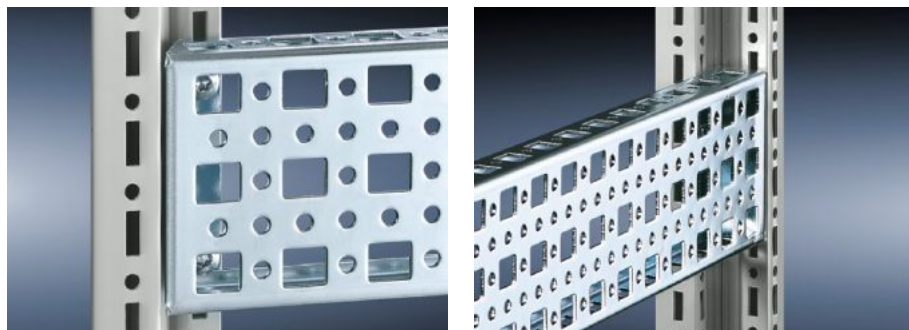

Rittal – The System.

Faster – better – everywhere.

TS 8612.500

TS systeemchassis 23 x 73 mm

Staat: 28-6-2026 (Bron: rittal.com/nl-nl)

ENCLOSURES

POWER DISTRIBUTION

CLIMATE CONTROL

IT INFRASTRUCTURE

SOFTWARE & SERVICES

FRIEDHELM LOH GROUP

TS 8612.500 - TS systeemchassis 23 x 73 mm

Als alternatief voor het TS systeem-chassis 17 x 73 mm, met gaten voor kooi-/insteekmoeren in plaats van sleufgaten aan de boven- en onderzijde. Eenvoudig inhangen en vastzetten.

Functies

Bestelnr.	TS 8612.500
Product omschrijving	Als alternatief voor het TS systeemchassis 17 x 73 mm, met gaten voor kooi-/insteekmoeren in plaats van sleufgaten aan de boven- en onderzijde. Eenvoudig inhangen en vastzetten.
Materiaal	Plaatstaal
Oppervlak	Verzinkt
Levering	Incl. bevestigingsschroeven
Inbouw mogelijkheden	Op het verticale TS, VX SE kastprofiel
Geschikt voor	Behuizingstype: het binnenste montageniveau Breedte/diepte: 1.000 mm
Leveringseenheid	4 st.
Nettogewicht	4,264 kg
Brutogewicht	4,463 kg
Douanetariefnummer	73269098
ETIM 9	EC002625
ECLASS 8.0	27189234
Product omschrijving	TS Systeemchassis 23x73 mm, voor het binnenste montageniveau, voor kastbreedte/-diepte 1000 mm, plaatstaal, verzinkt