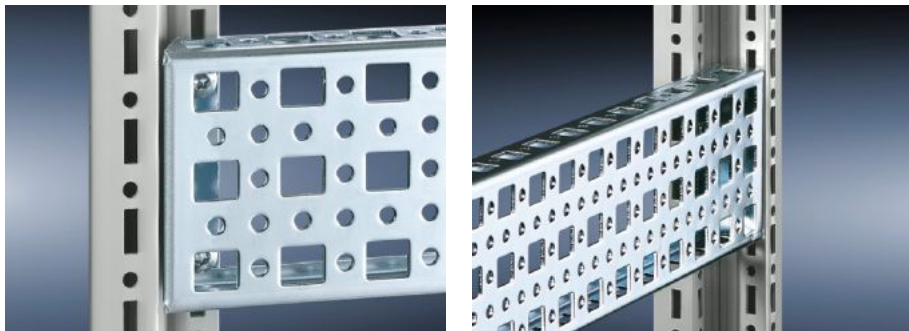

Rittal – The System.

Faster – better – everywhere.

TS 8612.550

TS systeemchassis 23 x 73 mm

Staat: 1-8-2025 (Bron: rittal.com/nl-nl)

ENCLOSURES

POWER DISTRIBUTION

CLIMATE CONTROL

IT INFRASTRUCTURE

SOFTWARE & SERVICES

FRIEDHELM LOH GROUP

TS 8612.550 - TS systeemchassis 23 x 73 mm

Als alternatief voor het TS systeem-chassis 17 x 73 mm, met gaten voor kooi-/insteekmoeren in plaats van sleufgaten aan de boven- en onderzijde. Eenvoudig inhangen en vastzetten.

Funcities

Bestelnr.	TS 8612.550
Product omschrijving	Als alternatief voor het TS systeemchassis 17 x 73 mm, met gaten voor kooi-/insteekmoeren in plaats van sleufgaten aan de boven- en onderzijde. Eenvoudig inhangen en vastzetten.
Materiaal	Plaatstaal
Oppervlak	Verzinkt
Levering	Incl. bevestigingsschroeven
Inbouw mogelijkheden	Op het verticale TS, VX SE kastprofiel
Geschikt voor	Behuizingstype: het binnenste montageniveau Geschikt voor breedte/diepte: 500 mm
Leveringseenheid	4 st.
Nettogewicht	2.084
Brutogewicht	2.283
Douanetariefnummer	73269098
EAN	4028177236264
ETIM 9	EC002625
ECLASS 8.0	27189234