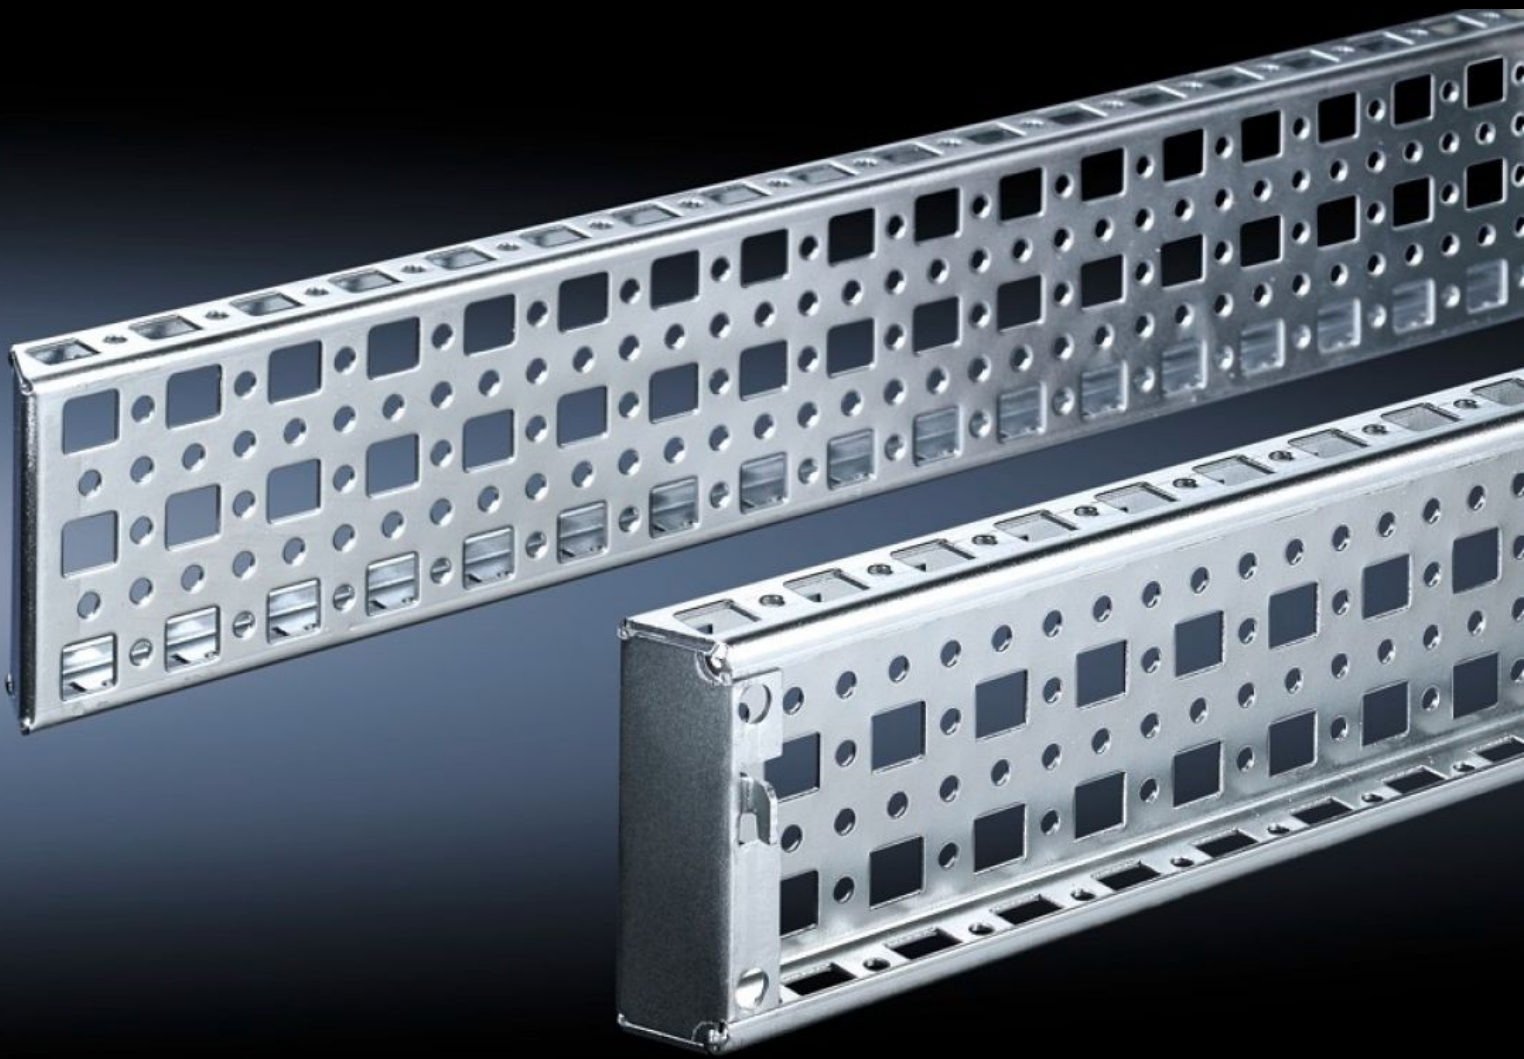

Rittal – The System.

Faster – better – everywhere.

TS 8612.550

TS systeemchassis 23 x 73 mm

Staat: 1-8-2025 (Bron: rittal.com/nl-nl)

ENCLOSURES

POWER DISTRIBUTION

CLIMATE CONTROL

IT INFRASTRUCTURE

SOFTWARE & SERVICES

FRIEDHELM LOH GROUP

TS 8612.550 - TS systeemchassis 23 x 73 mm

Als alternatief voor het TS systeem-chassis 17 x 73 mm, met gaten voor kooi-/insteekmoeren in plaats van sleufgaten aan de boven- en onderzijde. Eenvoudig inhangen en vastzetten.

Funcities

Bestelnr.	TS 8612.550
Product omschrijving	Als alternatief voor het TS systeemchassis 17 x 73 mm, met gaten voor kooi-/insteekmoeren in plaats van sleufgaten aan de boven- en onderzijde. Eenvoudig inhangen en vastzetten.
Materiaal	Plaatstaal
Oppervlak	Verzinkt
Levering	Incl. bevestigingsschroeven
Inbouw mogelijkheden	Op het verticale TS, VX SE kastprofiel
Geschikt voor	Behuizingstype: het binnenste montageniveau Geschikt voor breedte/diepte: 500 mm
Leveringseenheid	4 st.
Nettogewicht	2.084
Brutogewicht	2.283
Douanetariefnummer	73269098
EAN	4028177236264
ETIM 9	EC002625
ECLASS 8.0	27189234